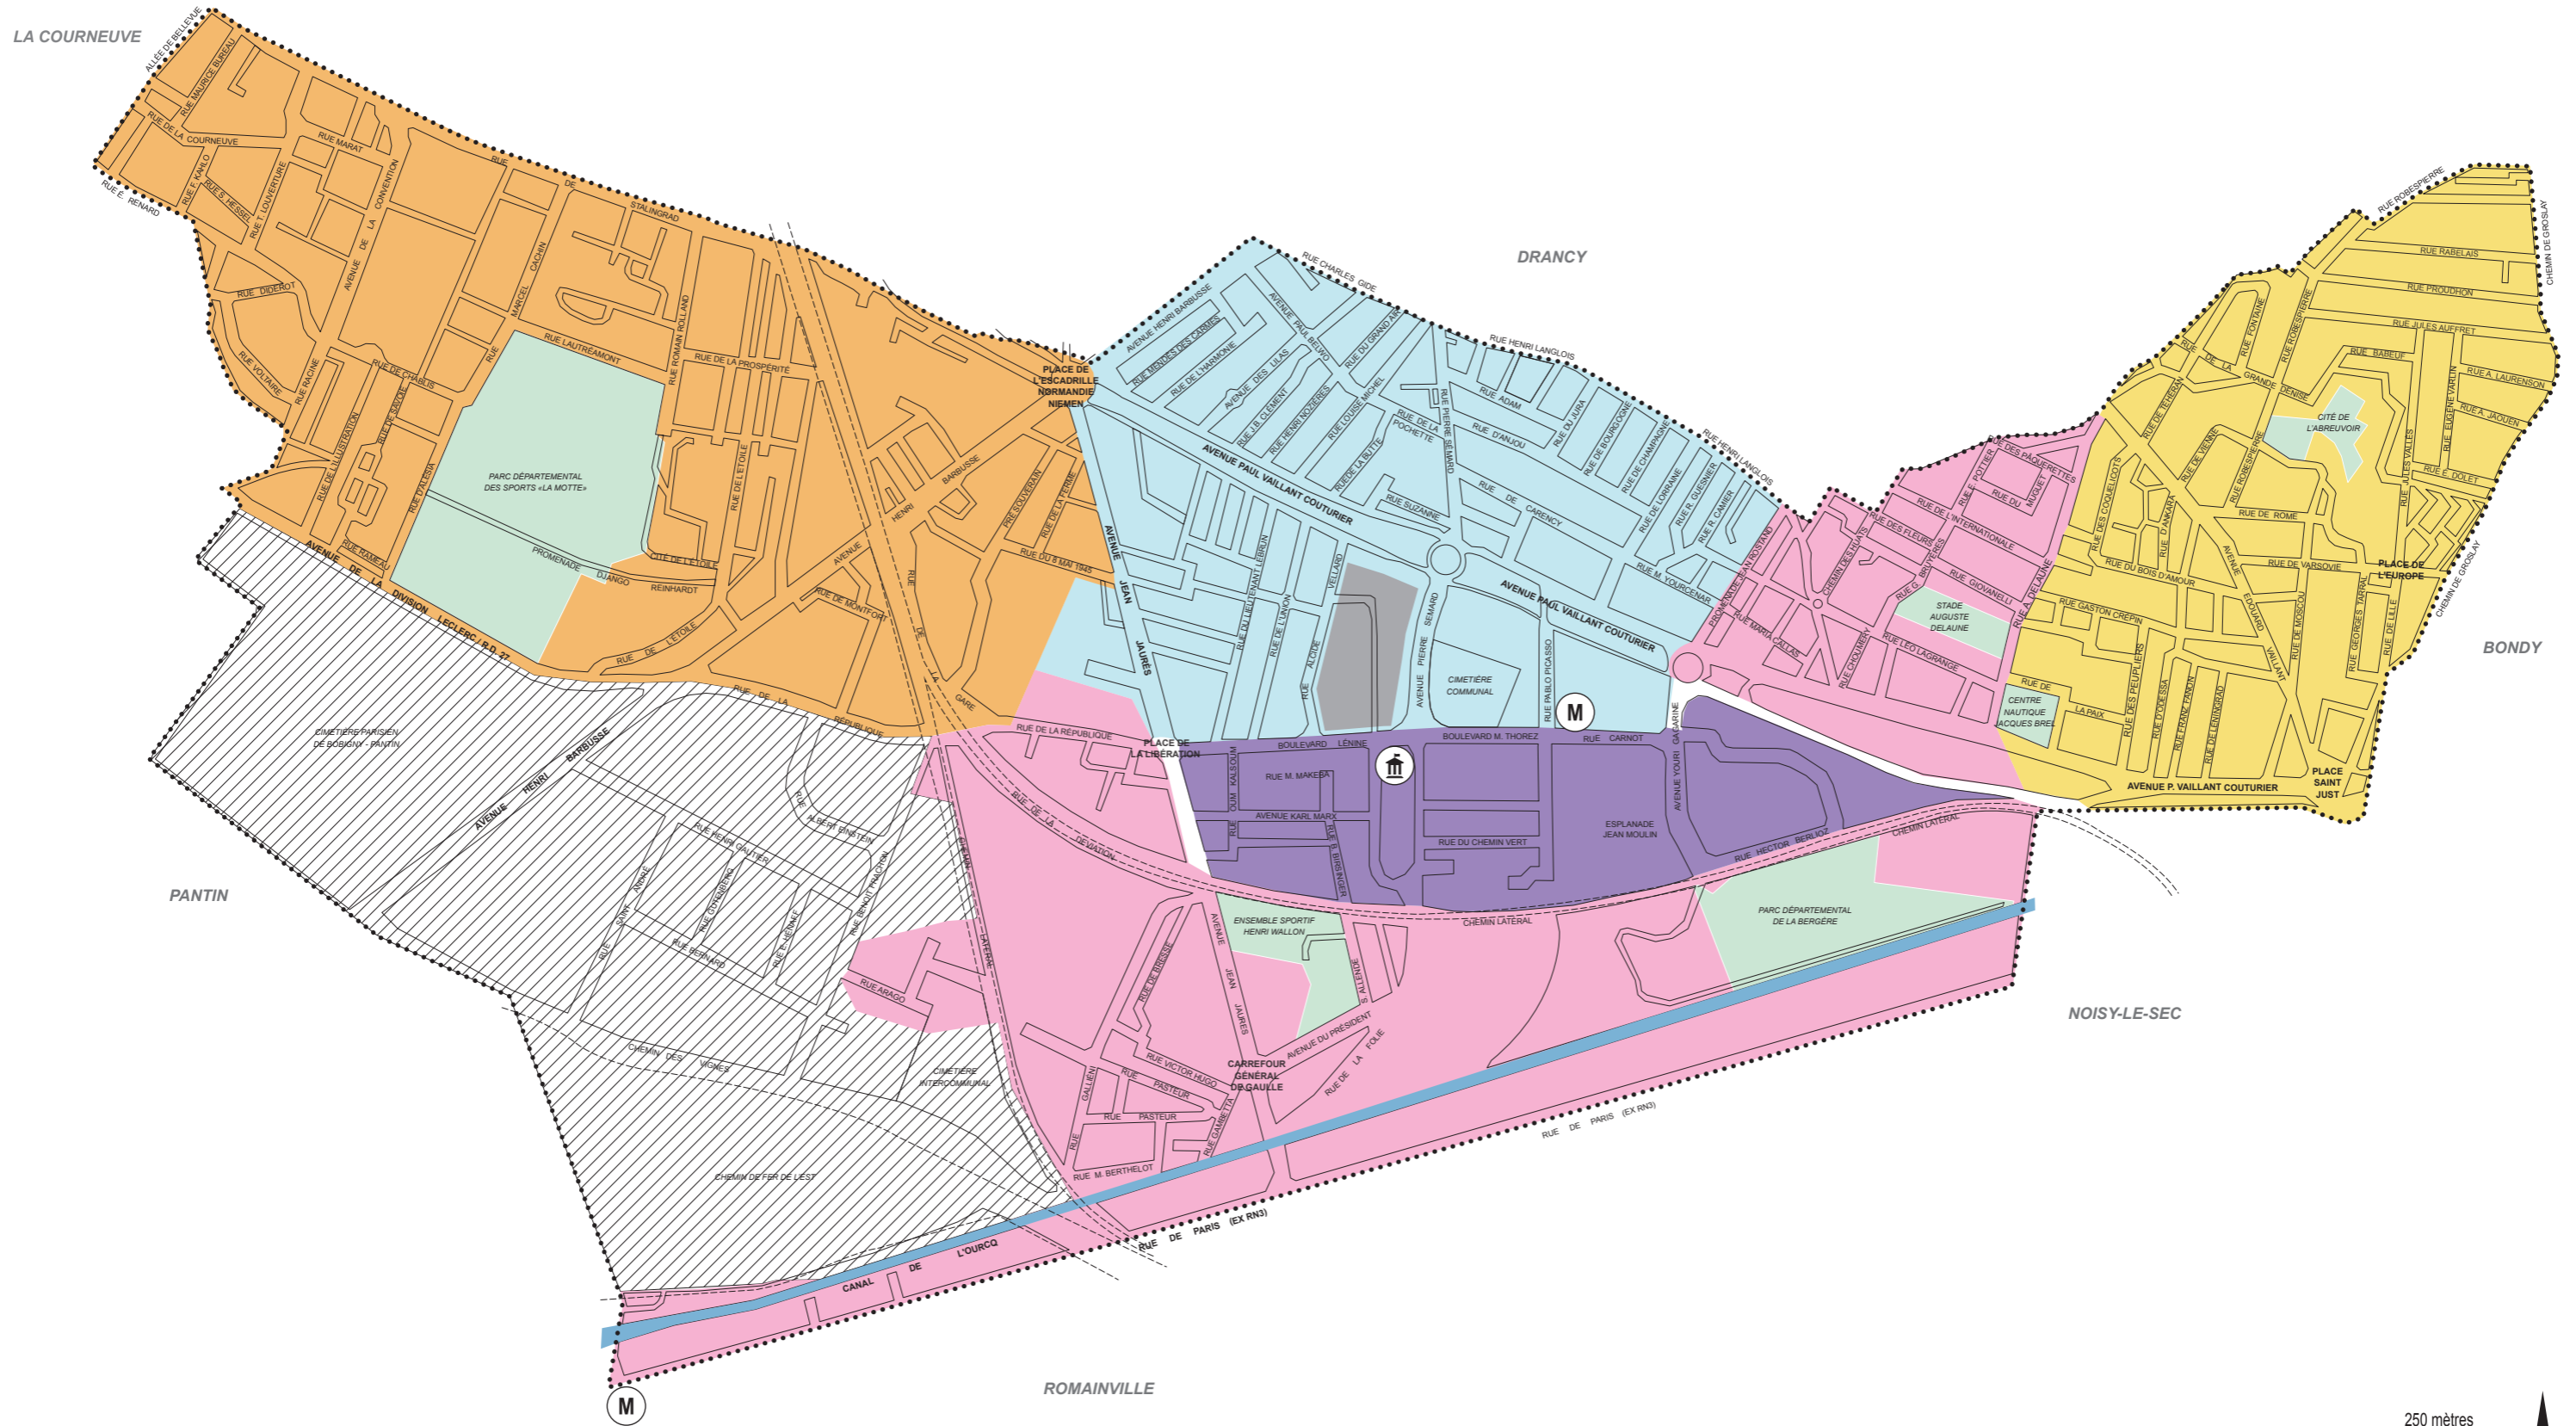

BOBIGNY / Objets Encombrants (OE)

Matin : ■ tous les lundis ■ 1^{er} et 3^e lundis du mois ■ 2^e et 4^e lundis du mois ■ 1^{er} et 3^e vendredis du mois ■ 2^e et 4^e vendredis du mois Pas de collecte

À déposer à partir de 20h la veille de la collecte ou avant 6h le jour même

Collecte spécifique

Plus de renseignements : Info déchets 0 805 055 055 et geodechets.fr

Limites de secteur
 Pour les rues colorisées, la collecte se fait le même jour côtés pairs et impairs.
 Pour les rues blanches, votre secteur de collecte correspond au côté de la rue où se trouve votre logement.