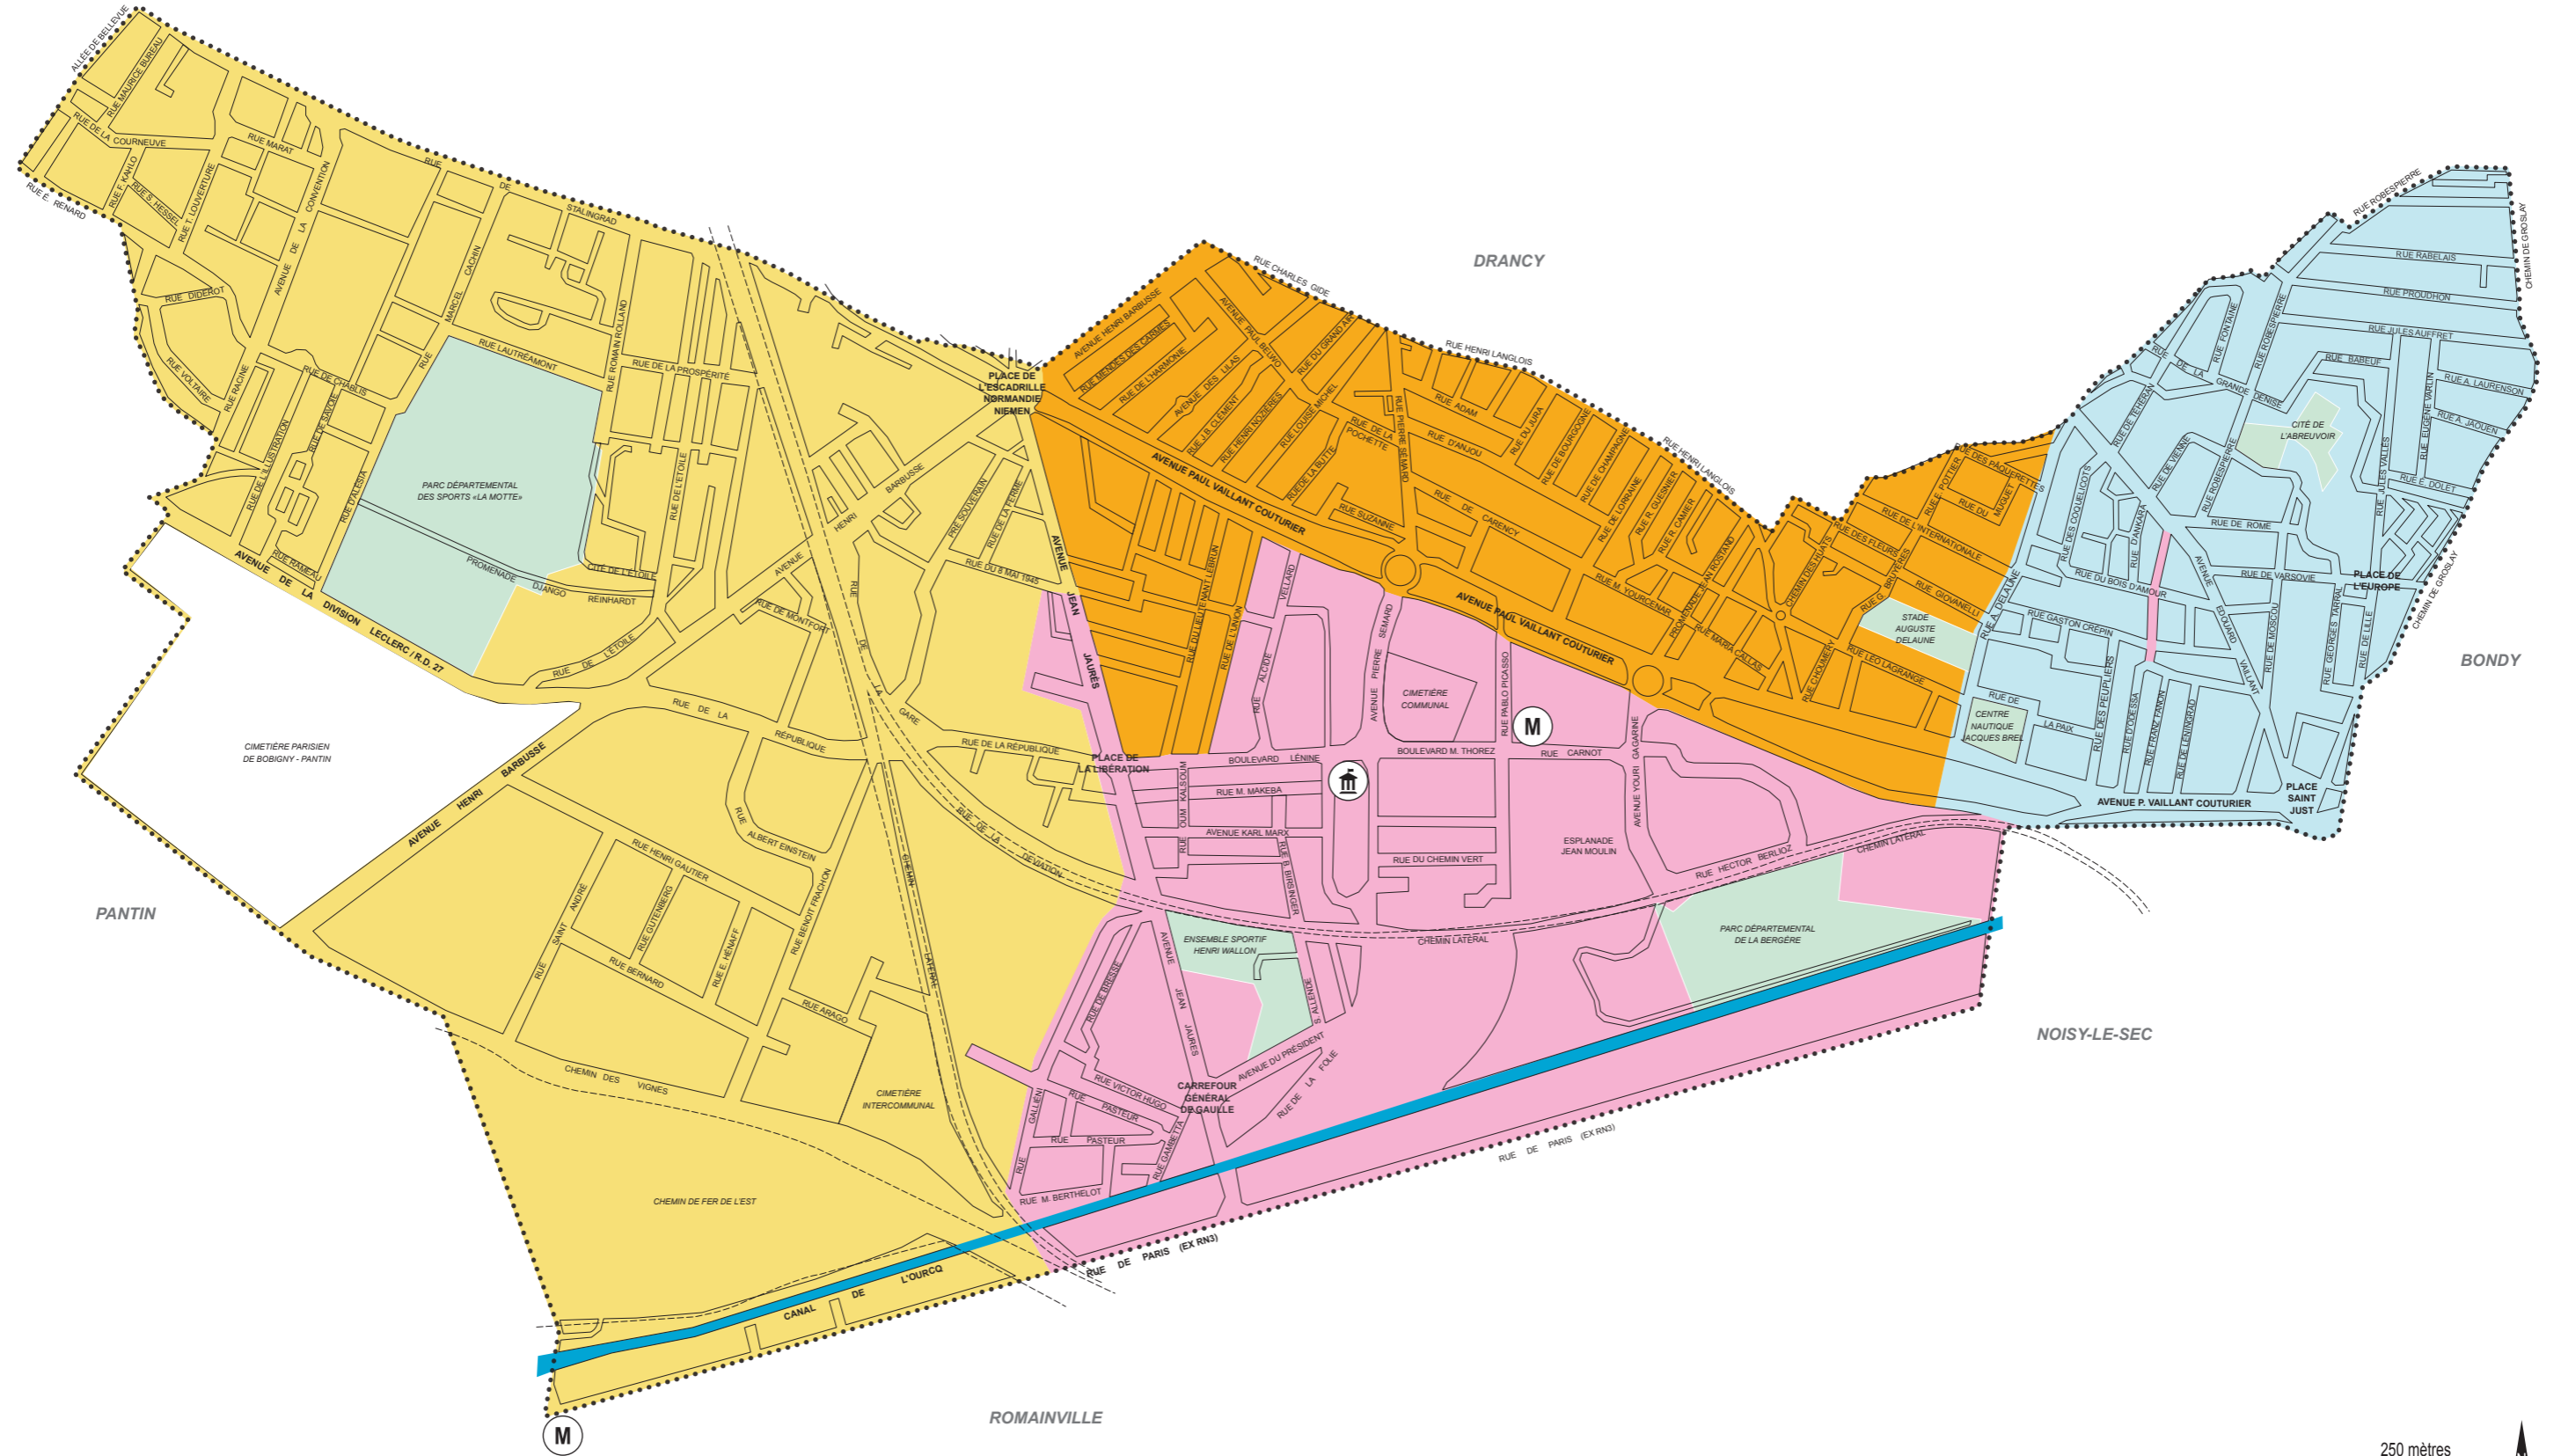

# BOBIGNY / Multi-Matériaux (MM) & Verre (V)

**Matin :** ■ mardi ■ mercredi ■ jeudi ■ vendredi  
**Sortez votre bac la veille, à partir de 20h**

LA COURNEUVE

**Limites de secteur**  
 Pour les rues colorisées, la collecte se fait le même jour côtés pairs et impairs.  
 Pour les rues blanches, votre secteur de collecte correspond au côté de la rue où se trouve votre logement.