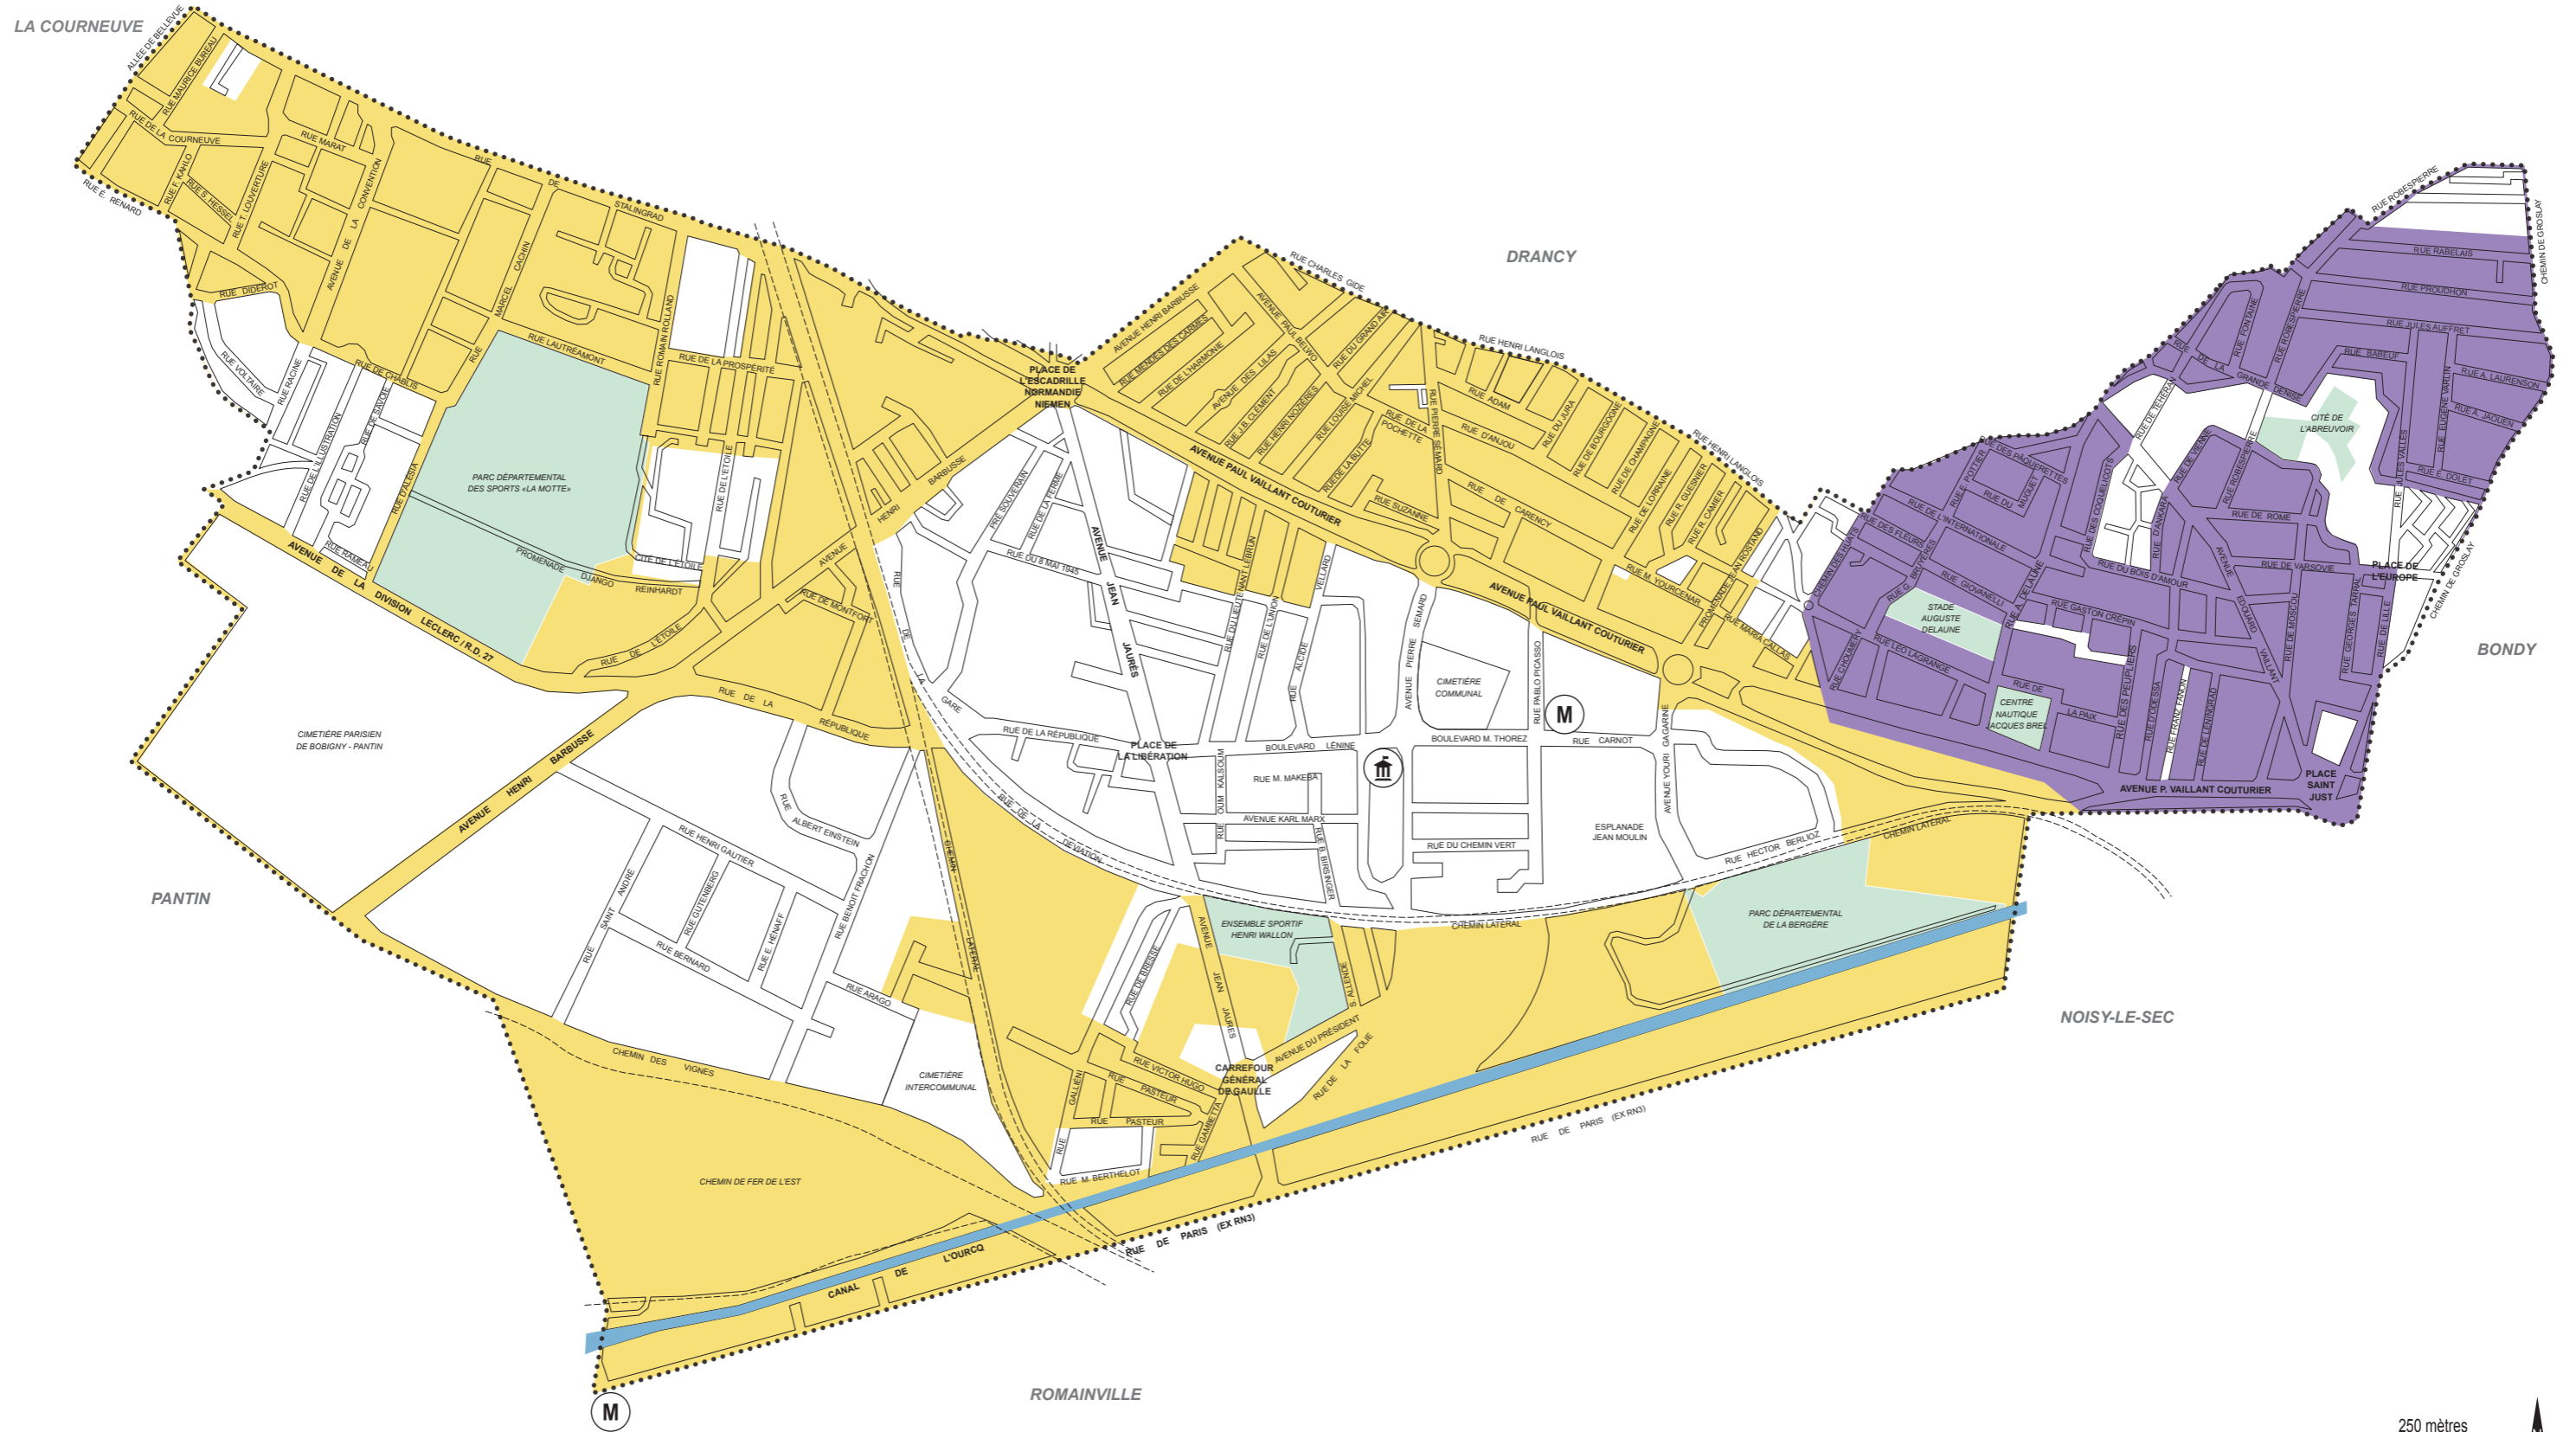

BOBIGNY / Déchets Végétaux

Matin : ■ jeudi ■ mercredi

Sortez vos déchets la veille, à partir de 20h

Pas de collecte en porte à porte dans le reste de la ville.
Contactez Infos déchets au 0 805 055 055 pour plus d'infos.

Limites de secteur
 Pour les rues colorisées, la collecte se fait le même jour côtés pairs et impairs.
 Pour les rues blanches, votre secteur de collecte correspond au côté de la rue où se trouve votre logement.