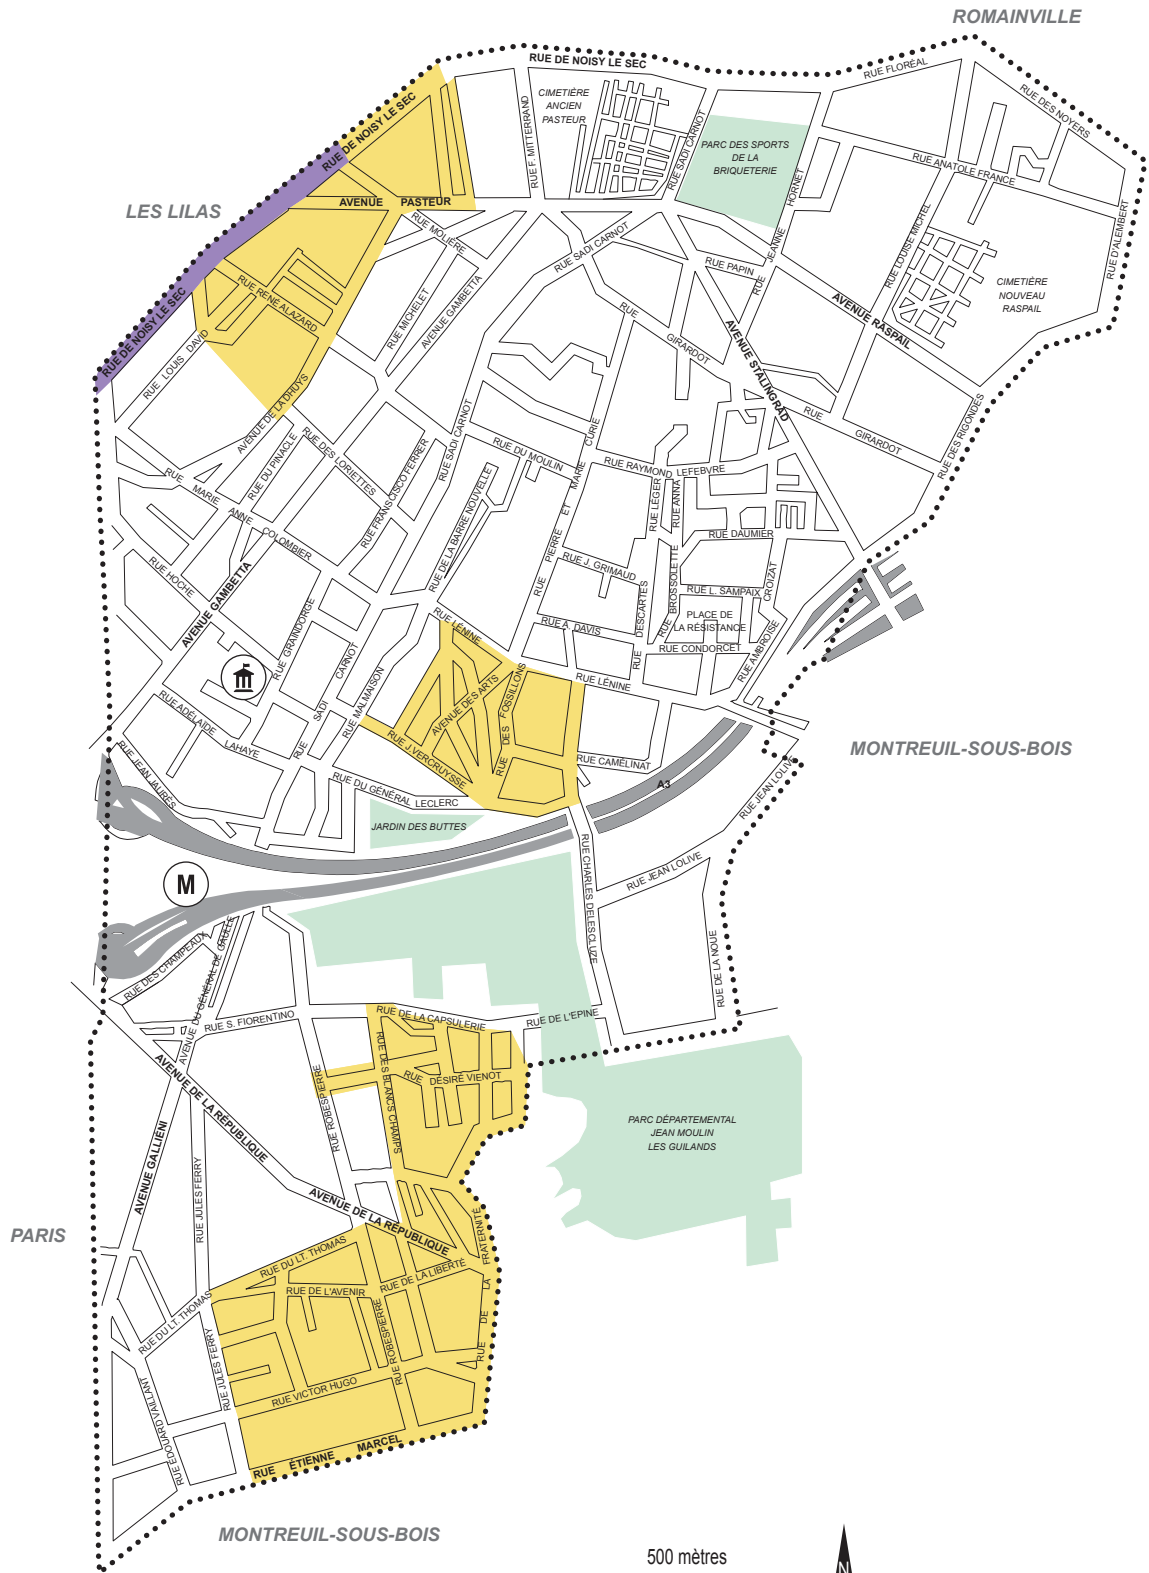

BAGNOLET / Déchets Végétaux

Après-midi : ■ lundi

Sortez vos déchets le jour même avant 13h

Matin : ■ lundi

Sortez vos déchets la veille à partir de 20h

Pas de collecte en porte à porte dans le reste de la ville.
Contactez Infos déchets au 0 805 055 055 pour plus d'infos.

Limites de secteur

Pour les rues colorisées, la collecte se fait le même jour côtés pairs et impairs.

Pour les rues blanches, votre secteur de collecte correspond au côté de la rue où se trouve votre logement.