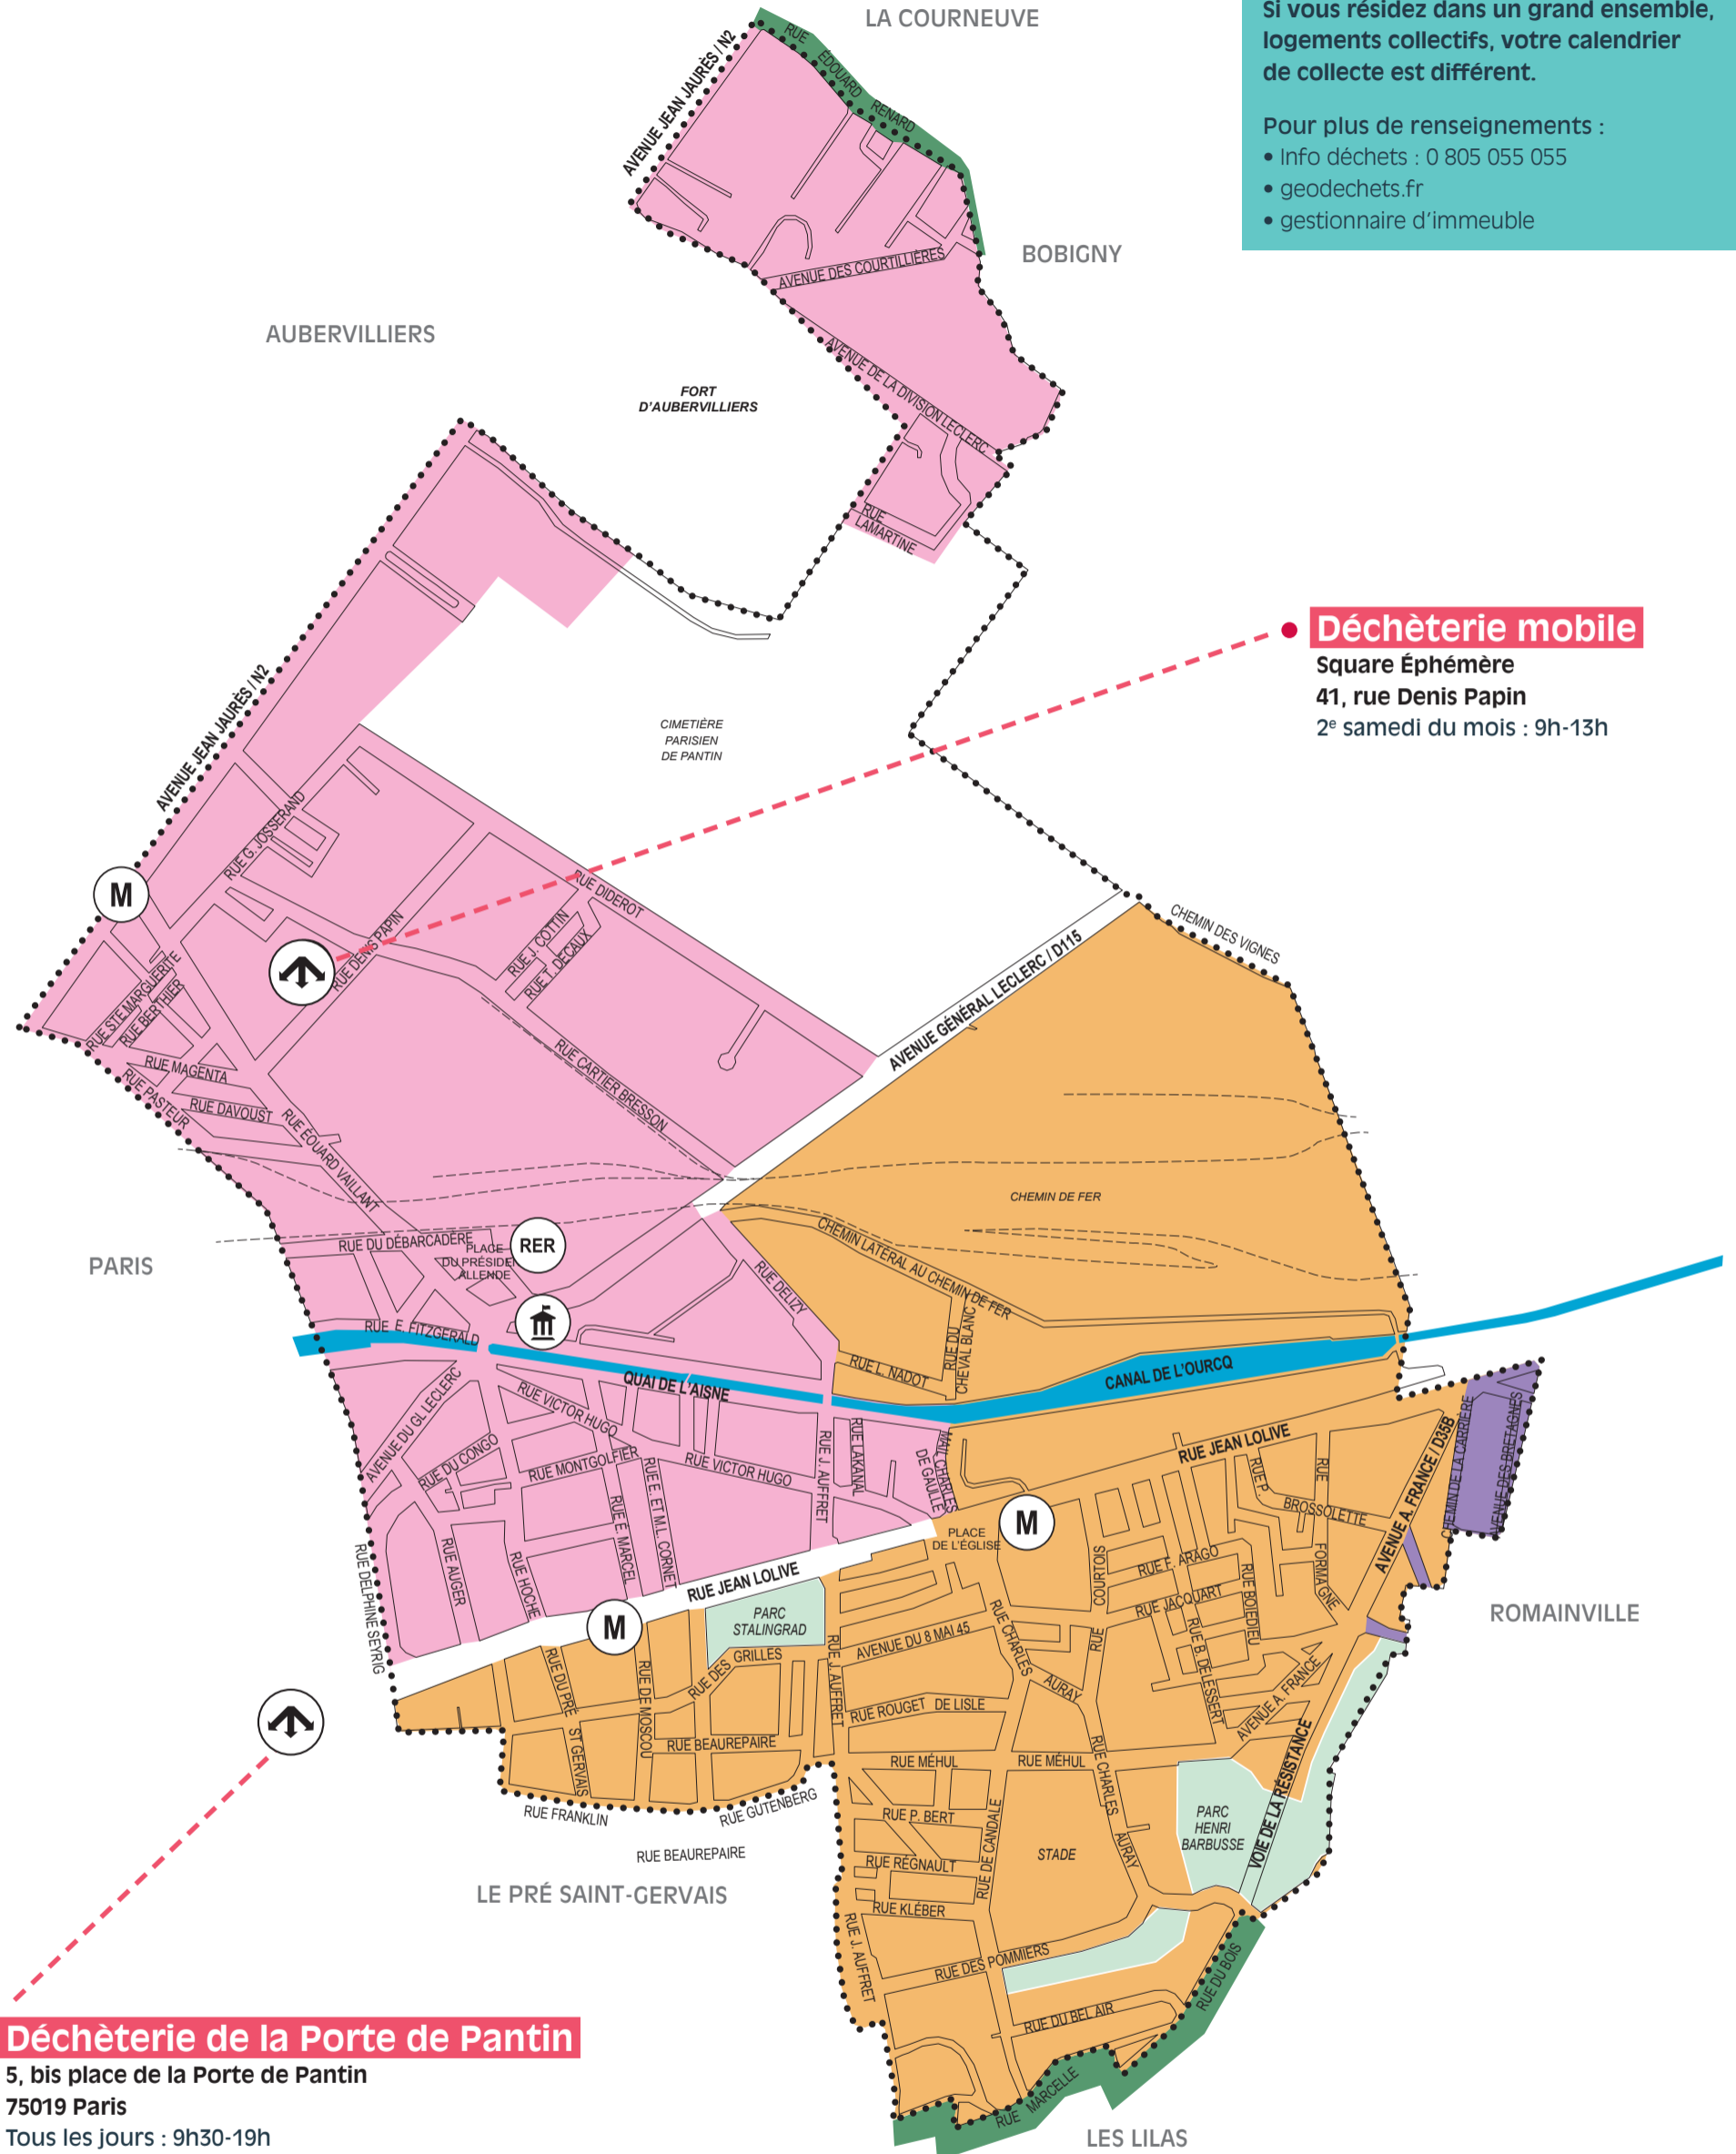

Si vous résidez dans un grand ensemble, logements collectifs, votre calendrier de collecte est différent.

Pour plus de renseignements :

- Info déchets : 0 805 055 055
- geodechets.fr
- gestionnaire d'immeuble

Déchèterie mobile

Square Éphémère

41, rue Denis Papin

2e samedi du mois : 9h-13h

Déchèterie de la Porte de Pantin

5, bis place de la Porte de Pantin

75019 Paris

Tous les jours : 9h30-19h

Sauf le 1er janvier, le 1er mai et le 25 décembre

Jours de collecte selon votre secteur

À déposer, la veille à partir de 20h ou le jour même avant 6h.

S1 : 1er et 3e mercredis du mois

S2 : 1er et 3e mardis du mois

S3 : 2e et 4e vendredis du mois

S4 : 1er et 3e lundis du mois

Limites de secteur : pour les rues colorées, la collecte se fait le même jour côtés pairs et impairs. Pour les rues blanches, votre secteur de collecte correspond au côté de la rue où se trouve votre logement.