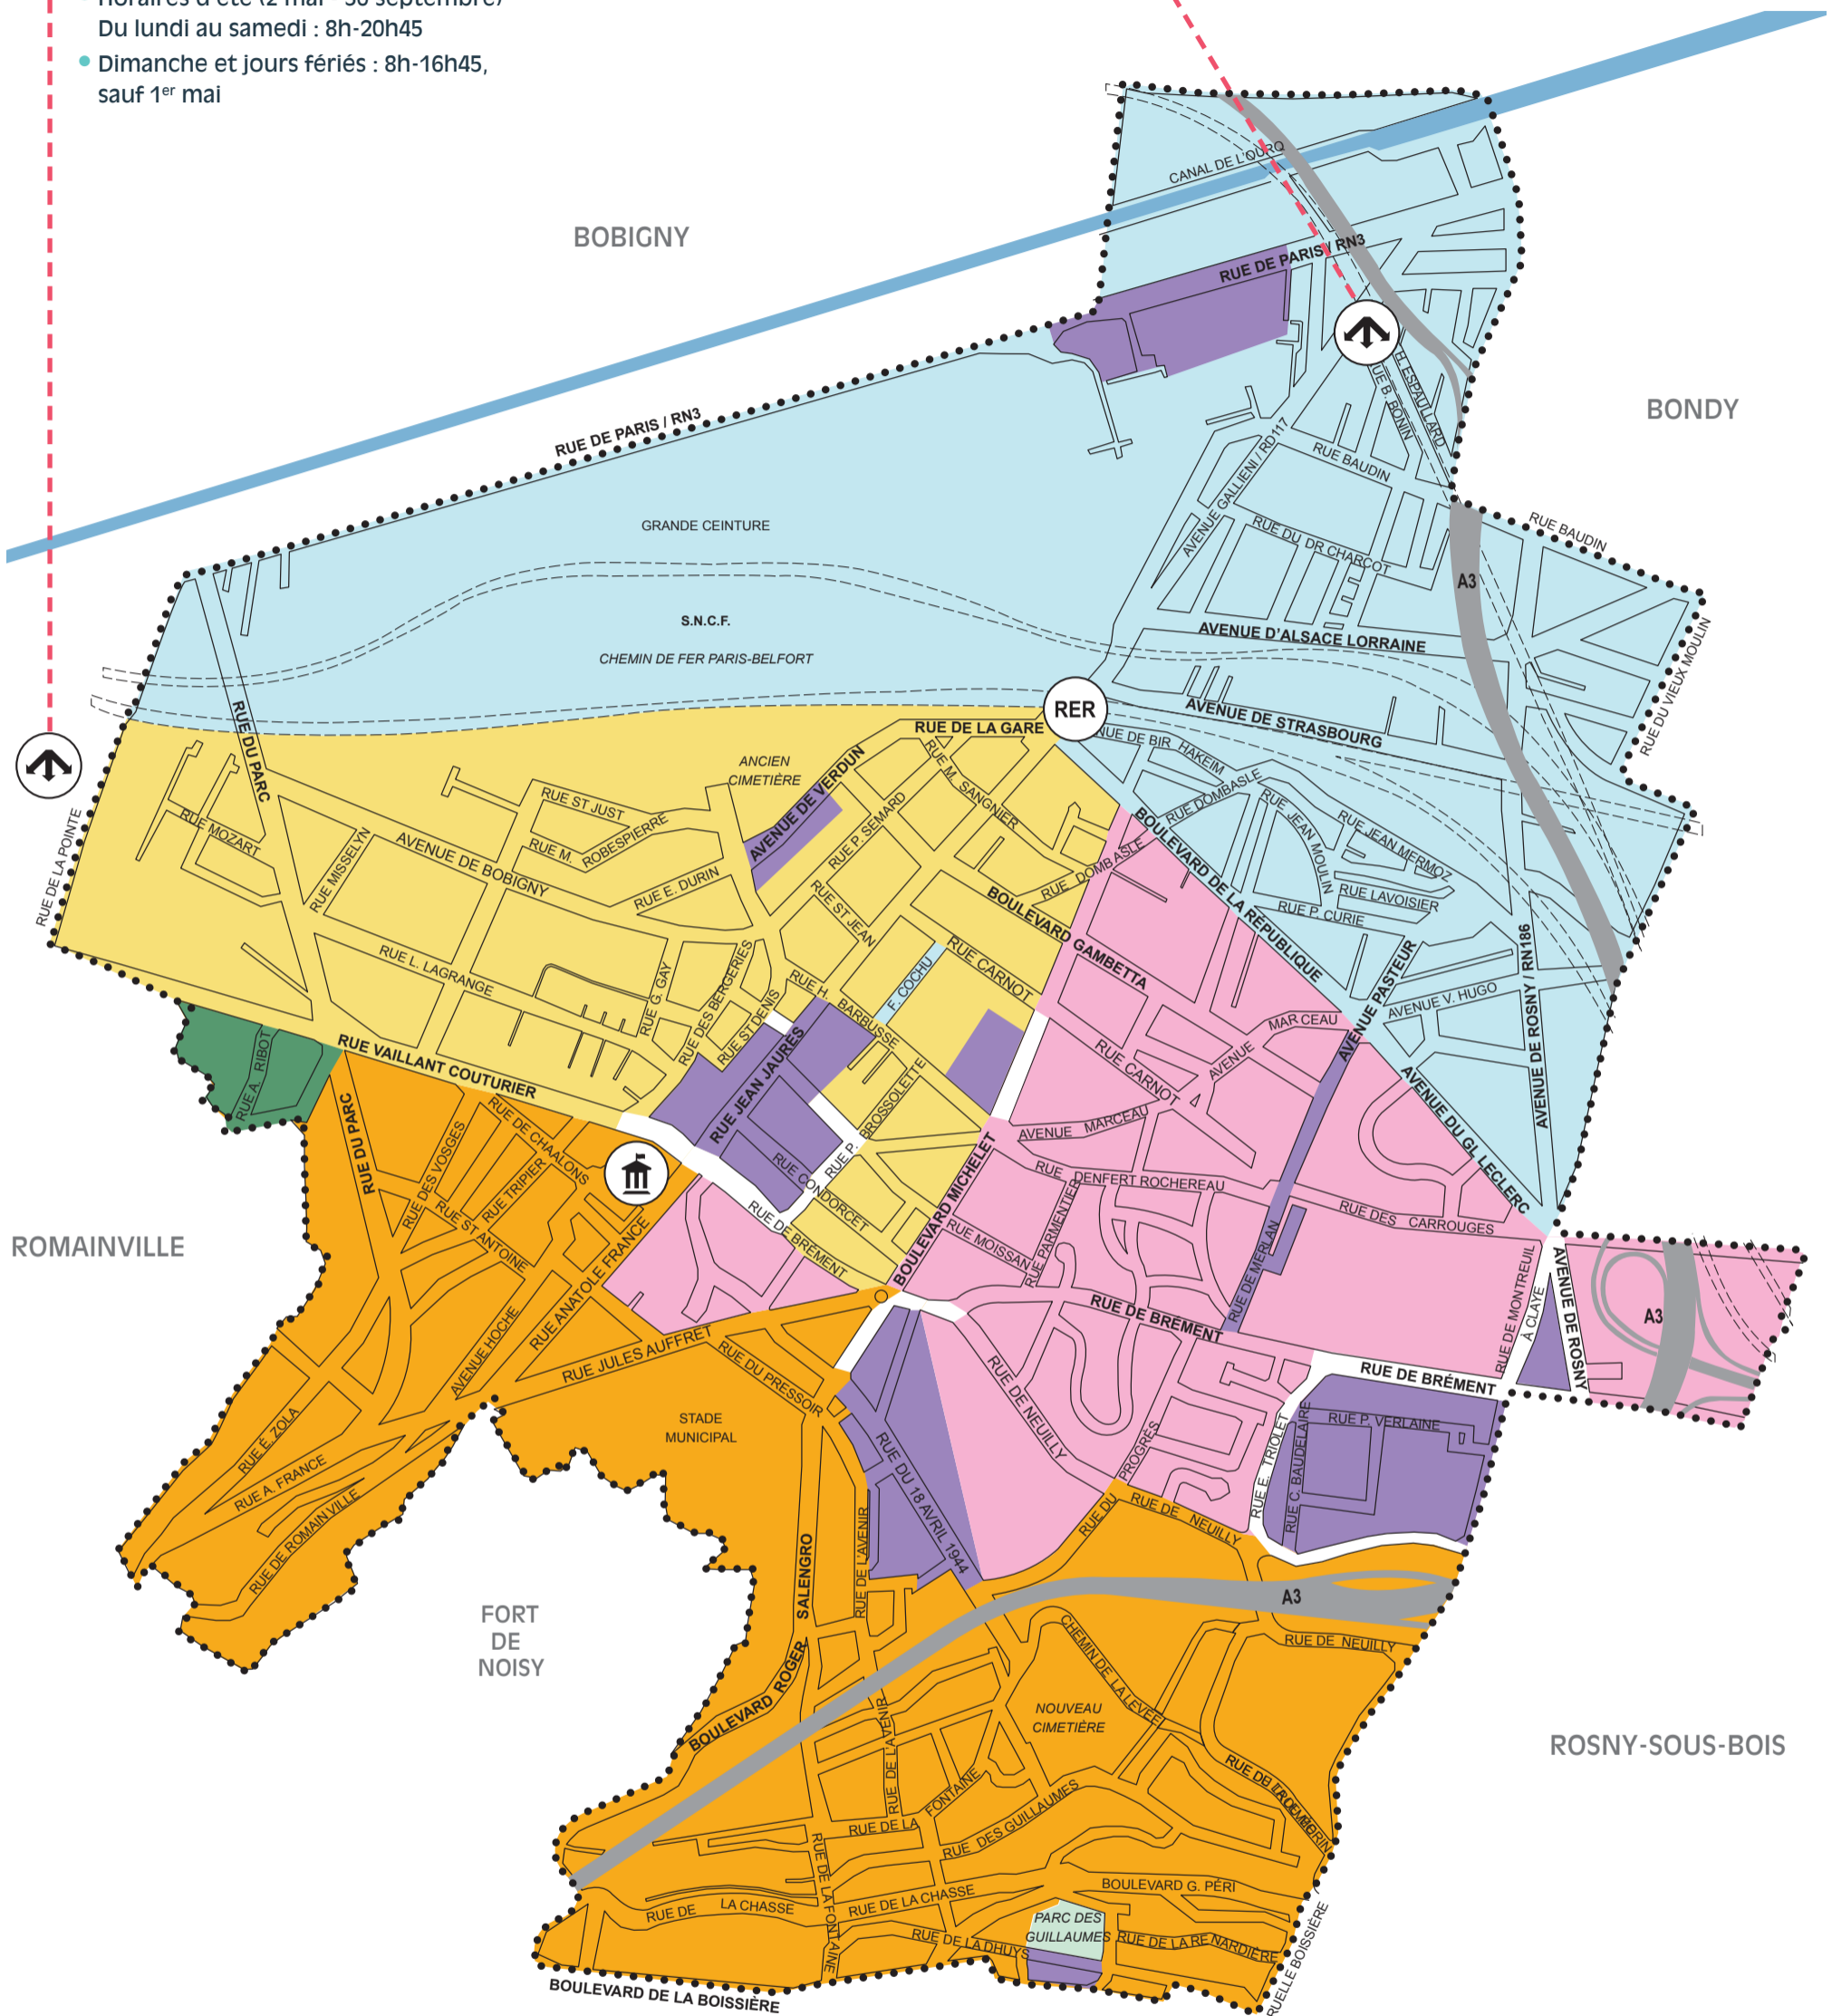

S1 : tous les mercredis
S2 : 1^{er} et 3^e mercredis du mois
S3 : 2^e et 4^e mercredis du mois

S4 : 1^{er} et 3^e jeudis du mois
S5 : 2^e et 4^e jeudis du mois
S6 : 2^e et 4^e vendredis du mois

Déposez vos encombrants la veille du jour indiqué, à partir de 20h ou le jour même avant 6h.

• **Déchèterie mobile**
3^e samedi du mois: 9h-13h
Parking de la piscine Édouard Herriot, 59 avenue Gallieni

Déchèterie de Romainville

62, rue Anatole France

- Horaires d'hiver (1^{er} octobre - 30 avril)
Du lundi au samedi : 8h-19h45
- Horaires d'été (2 mai - 30 septembre)
Du lundi au samedi : 8h-20h45
- Dimanche et jours fériés : 8h-16h45, sauf 1^{er} mai

Déchèterie mobile

Parking piscine Édouard Herriot

59, avenue Gallieni

3^e samedi du mois : 9h-13h

Jours de collecte selon votre secteur

A déposer, la veille à partir de 20h ou le jour même avant 6h.

- S1 : tous les mercredis
- S2 : 1^{er} et 3^e mercredis du mois
- S3 : 2^e et 4^e mercredis du mois
- S4 : 1^{er} et 3^e jeudis du mois

- S5 : 2^e et 4^e jeudis du mois
- S6 : 2^e et 4^e vendredis du mois

Limites de secteur : pour les rues colorées, la collecte se fait le même jour côtés pairs et impairs. Pour les rues blanches, votre secteur de collecte correspond au côté de la rue où se trouve votre logement.