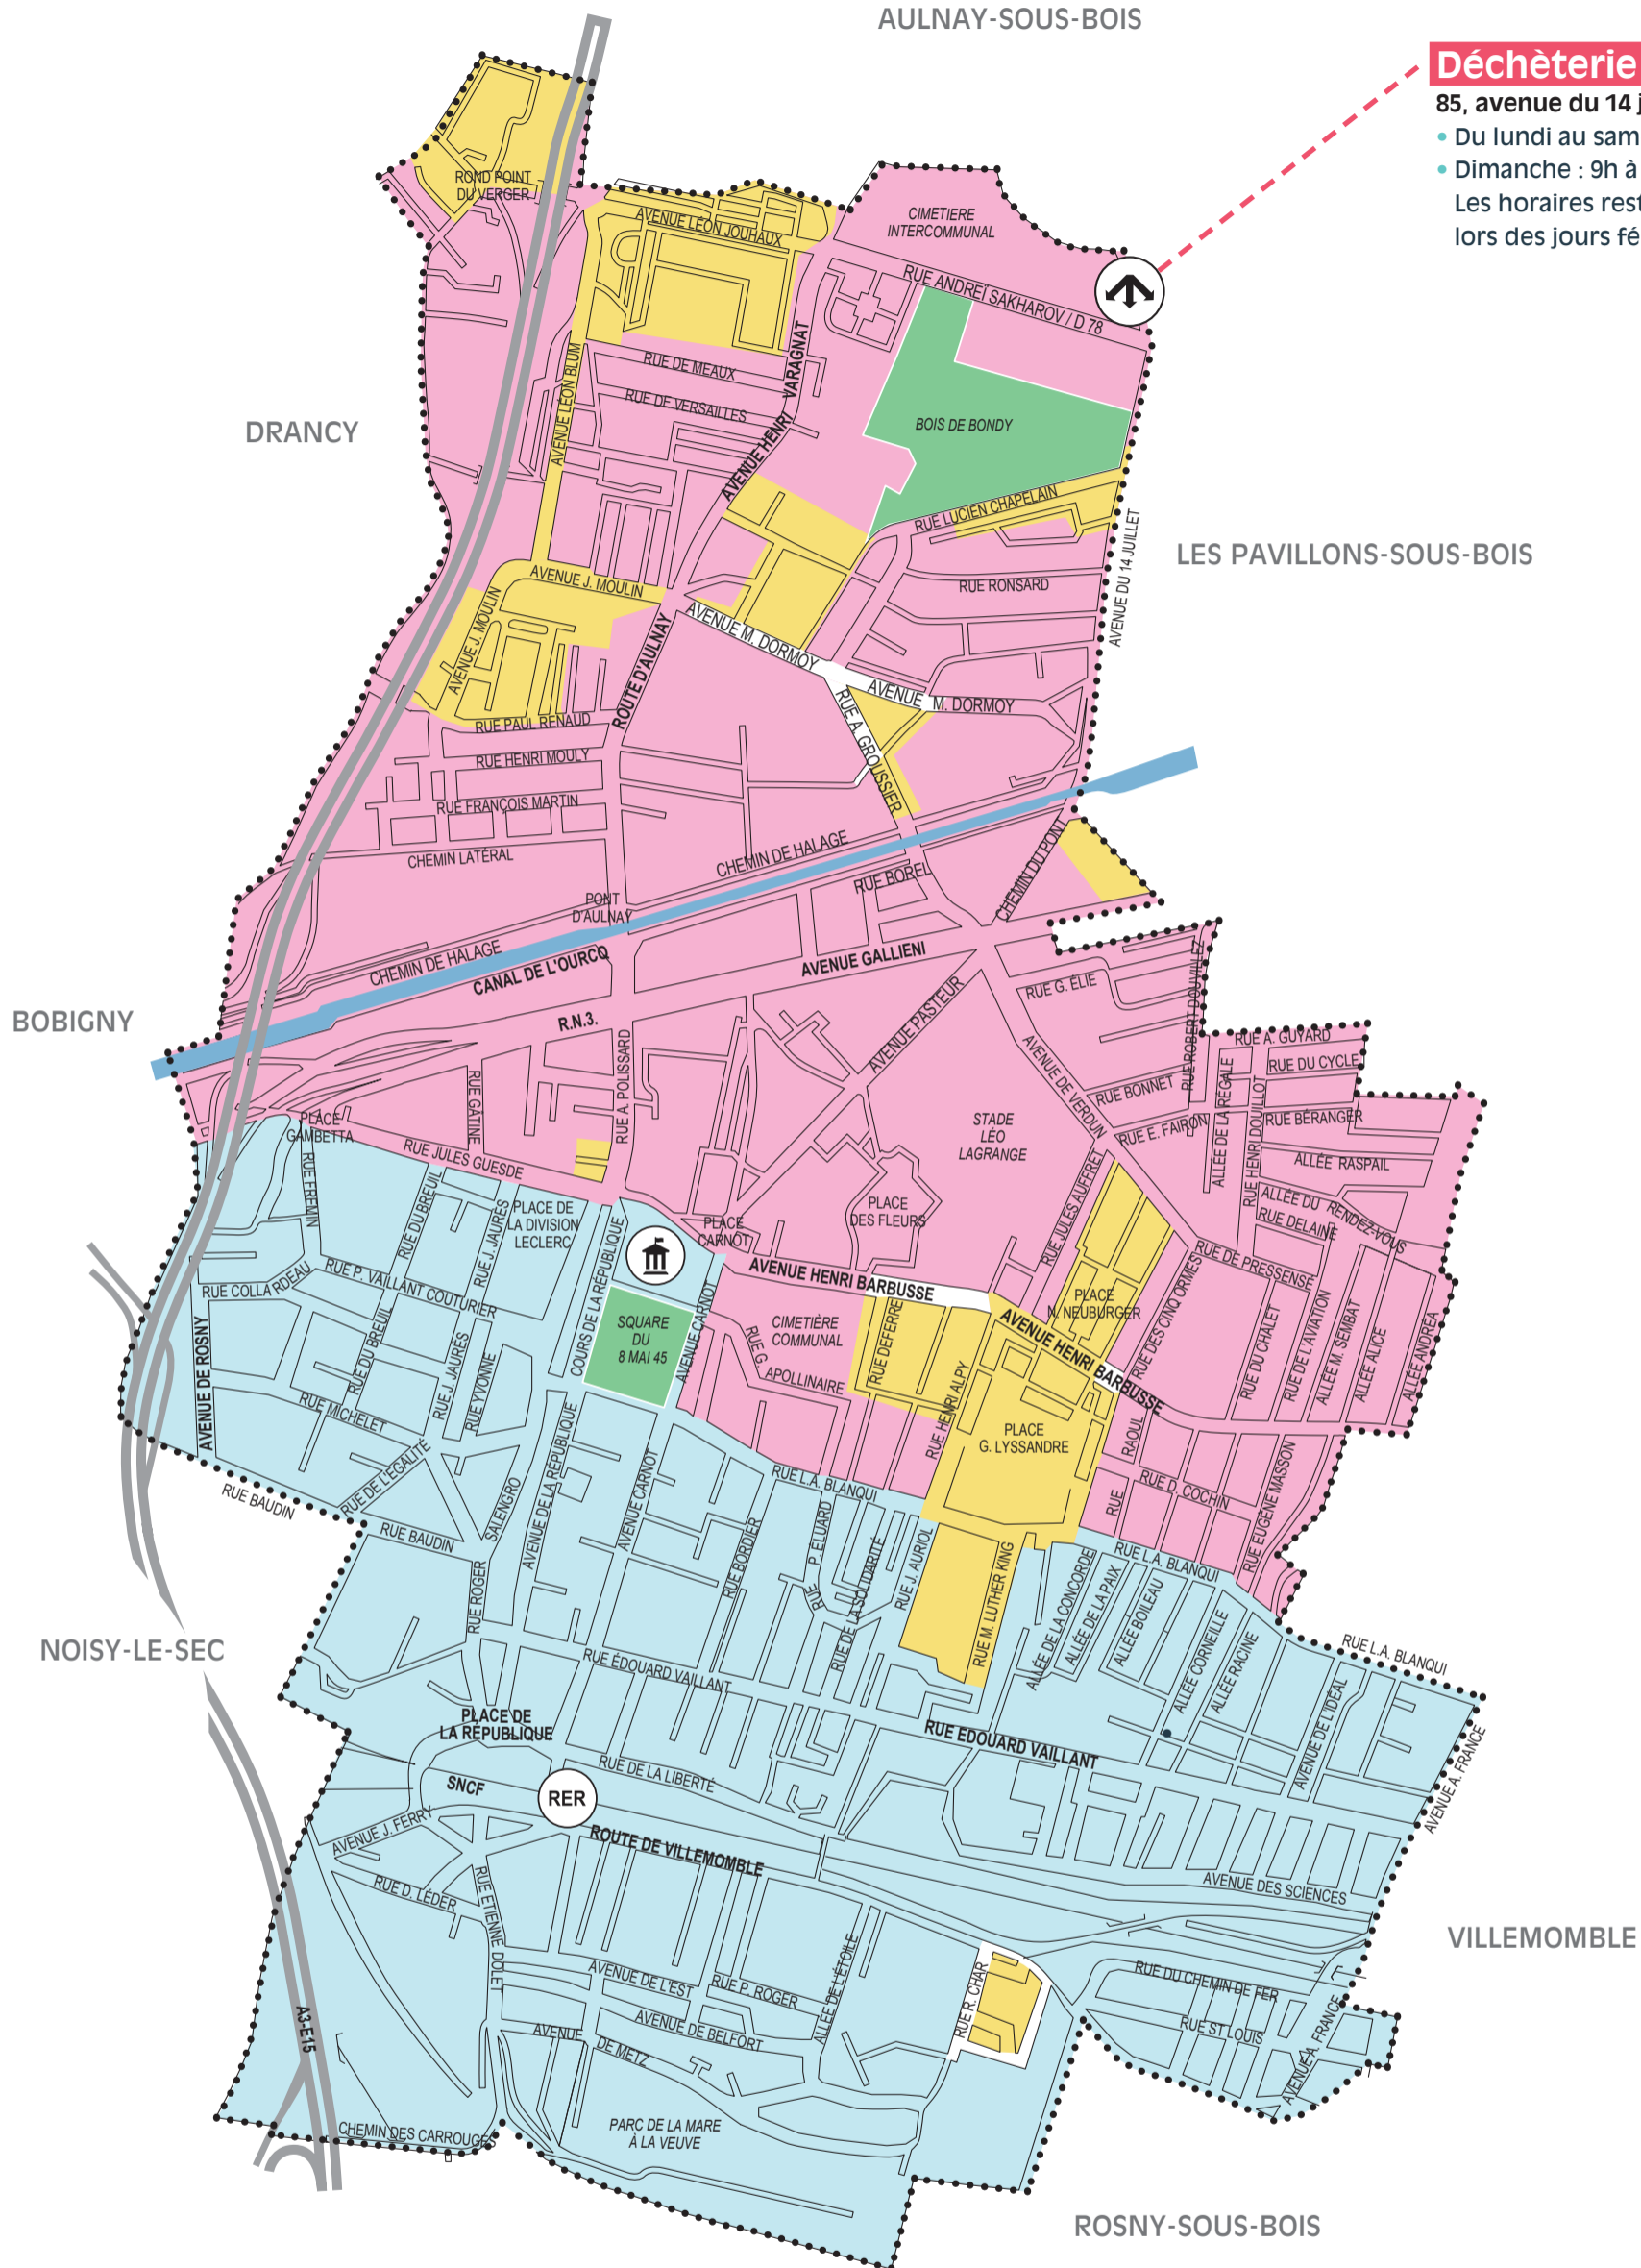

AULNAY-SOUS-BOIS

Déchèterie de Bondy

85, avenue du 14 juillet

• Du lundi au samedi : 9h-19h

• Dimanche : 9h à 12h

Les horaires restent inchangés lors des jours fériés.

Jours de collecte selon votre secteur

À déposer, la veille à partir de 20h ou le jour même avant 6h.

S1 : tous les mardis

S2 : 1er et 3e mardis du mois

S3 : 2e et 4e mardis du mois

Limites de secteur : pour les rues colorées, la collecte se fait le même jour côtés pairs et impairs. Pour les rues blanches, votre secteur de collecte correspond au côté de la rue où se trouve votre logement.