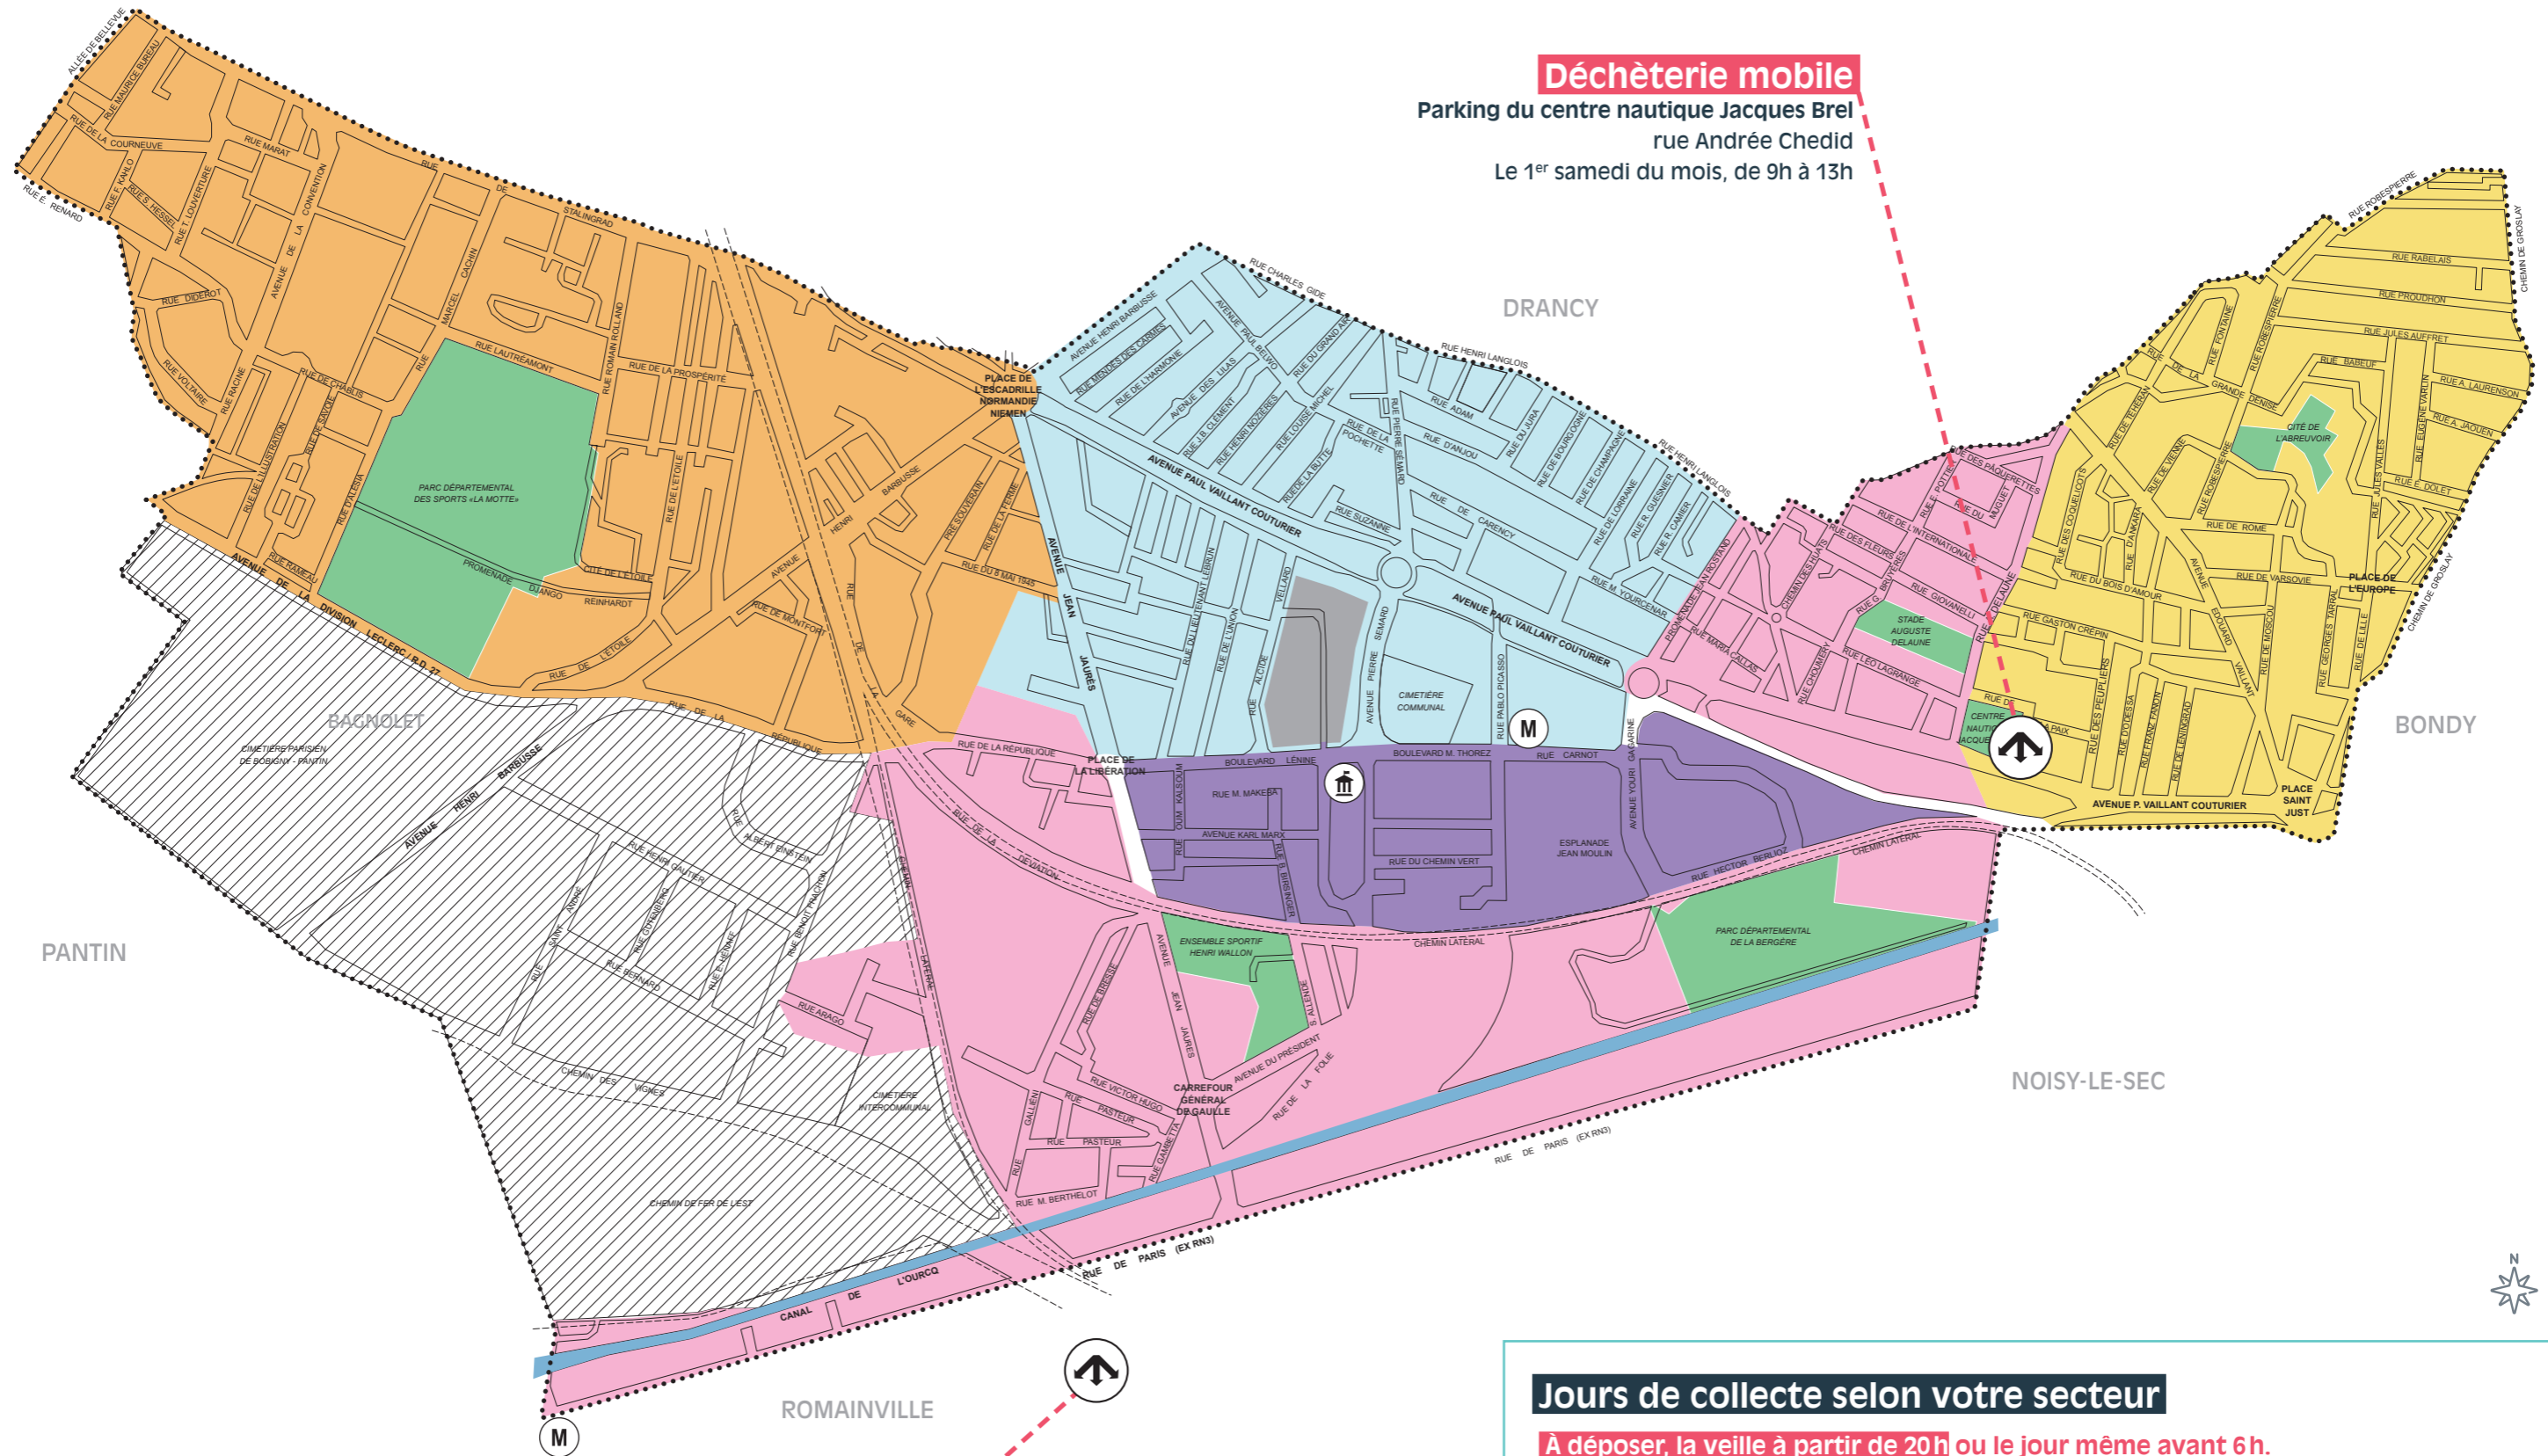

**Déposez vos encombrants la veille du jour indiqué, à partir de 20h ou le jour même avant 6h.**

**Déchèterie mobile**

Parking du centre nautique Jacques Brel  
rue Andrée Chédid  
Le 1<sup>er</sup> samedi du mois, de 9h à 13h