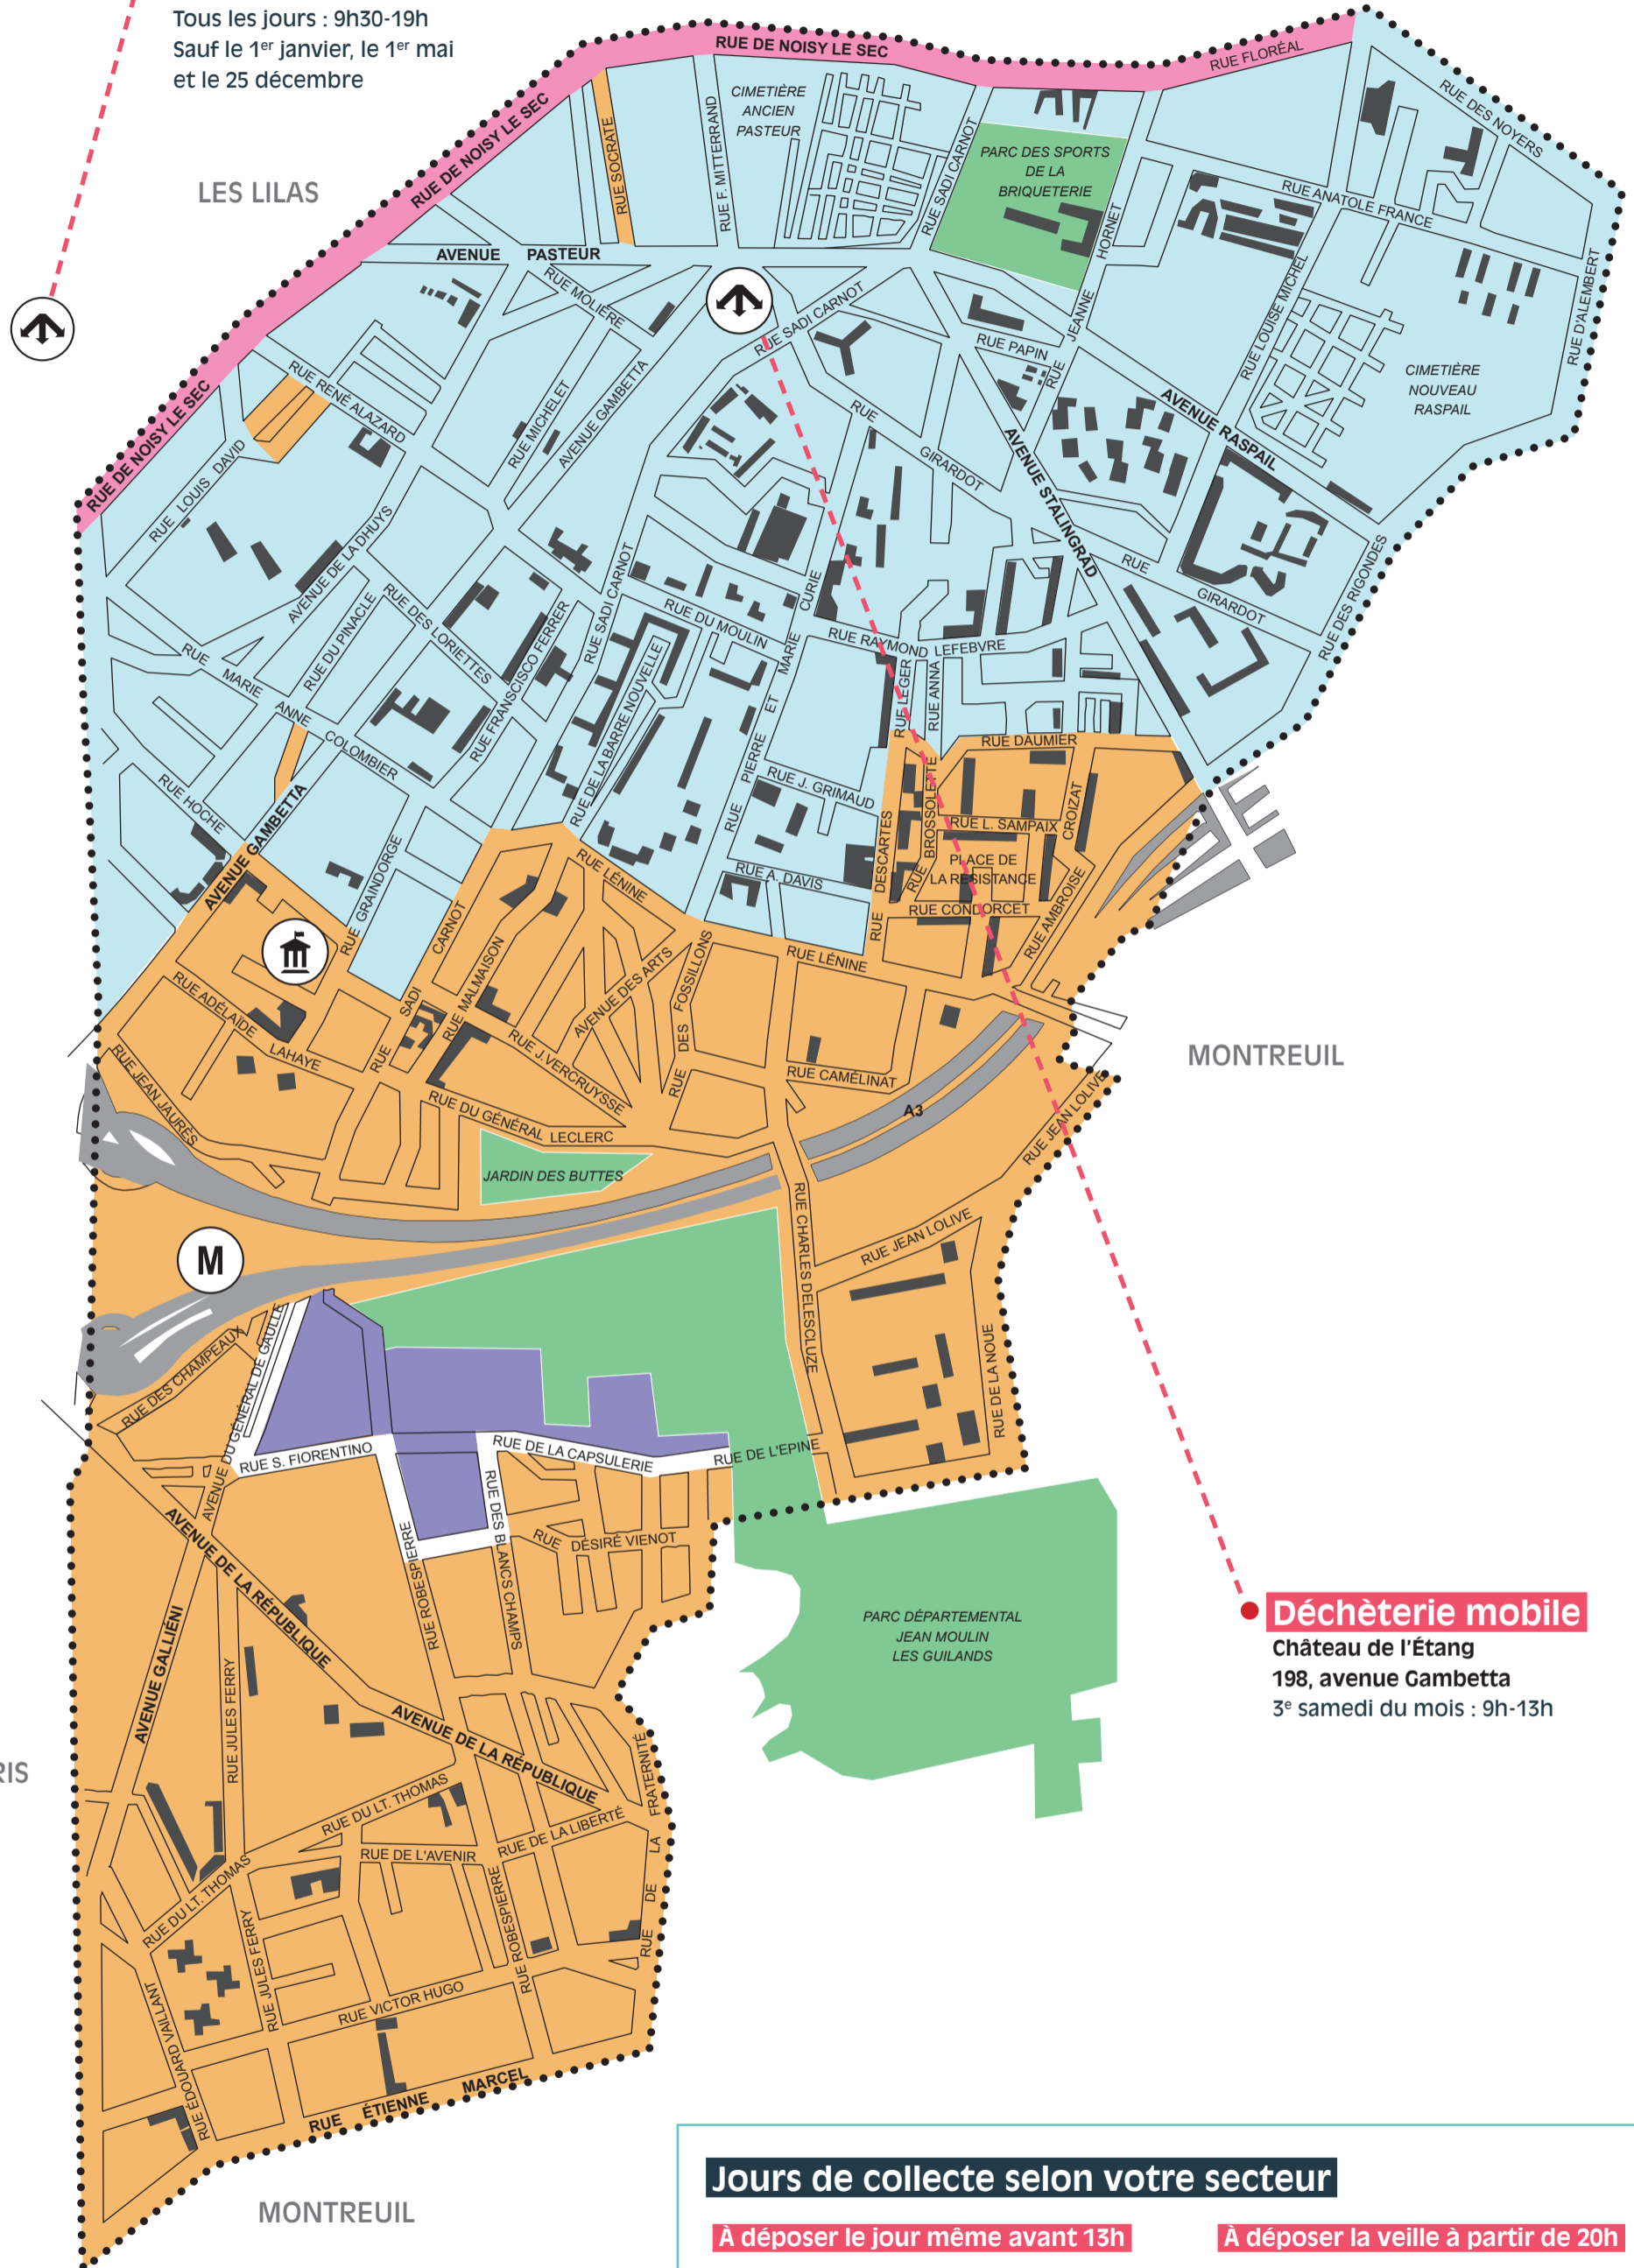

Déchèteries à proximité

- **Espace tri de la Porte des Lilas**
11, rue Paul Meurice, 75020 Paris
- **Déchèterie mobile**
(3^e samedi du mois)
Château de l'Étang,
198, avenue Gambetta
93170 Bagnolet

Retrouvez les déchèteries accessibles aux habitants d'Est Ensemble sur est-ensemble.fr/decheteries.

- S3 : tous les lundis
- S5 : tous les mercredis

- **Déchèterie mobile**
3^e samedi du mois: 9h-13h
Château de l'Étang
198, avenue Gambetta

Est Ensemble
Grand Paris
Pour le climat
et la justice sociale!

2023

collecte des encombrants Bagnolet

est-ensemble.fr

LES INFOS PRATIQUES

Déchèterie de la Porte des Lilas

11, rue Paul Meurice
75020 Paris
Tous les jours : 9h30-19h
Sauf le 1^{er} janvier, le 1^{er} mai
et le 25 décembre

ROMAINVILLE

LES LILAS

MONTREUIL

PARIS

MONTREUIL

Déchèterie mobile

Château de l'Étang
198, avenue Gambetta
3^e samedi du mois : 9h-13h

Jours de collecte selon votre secteur