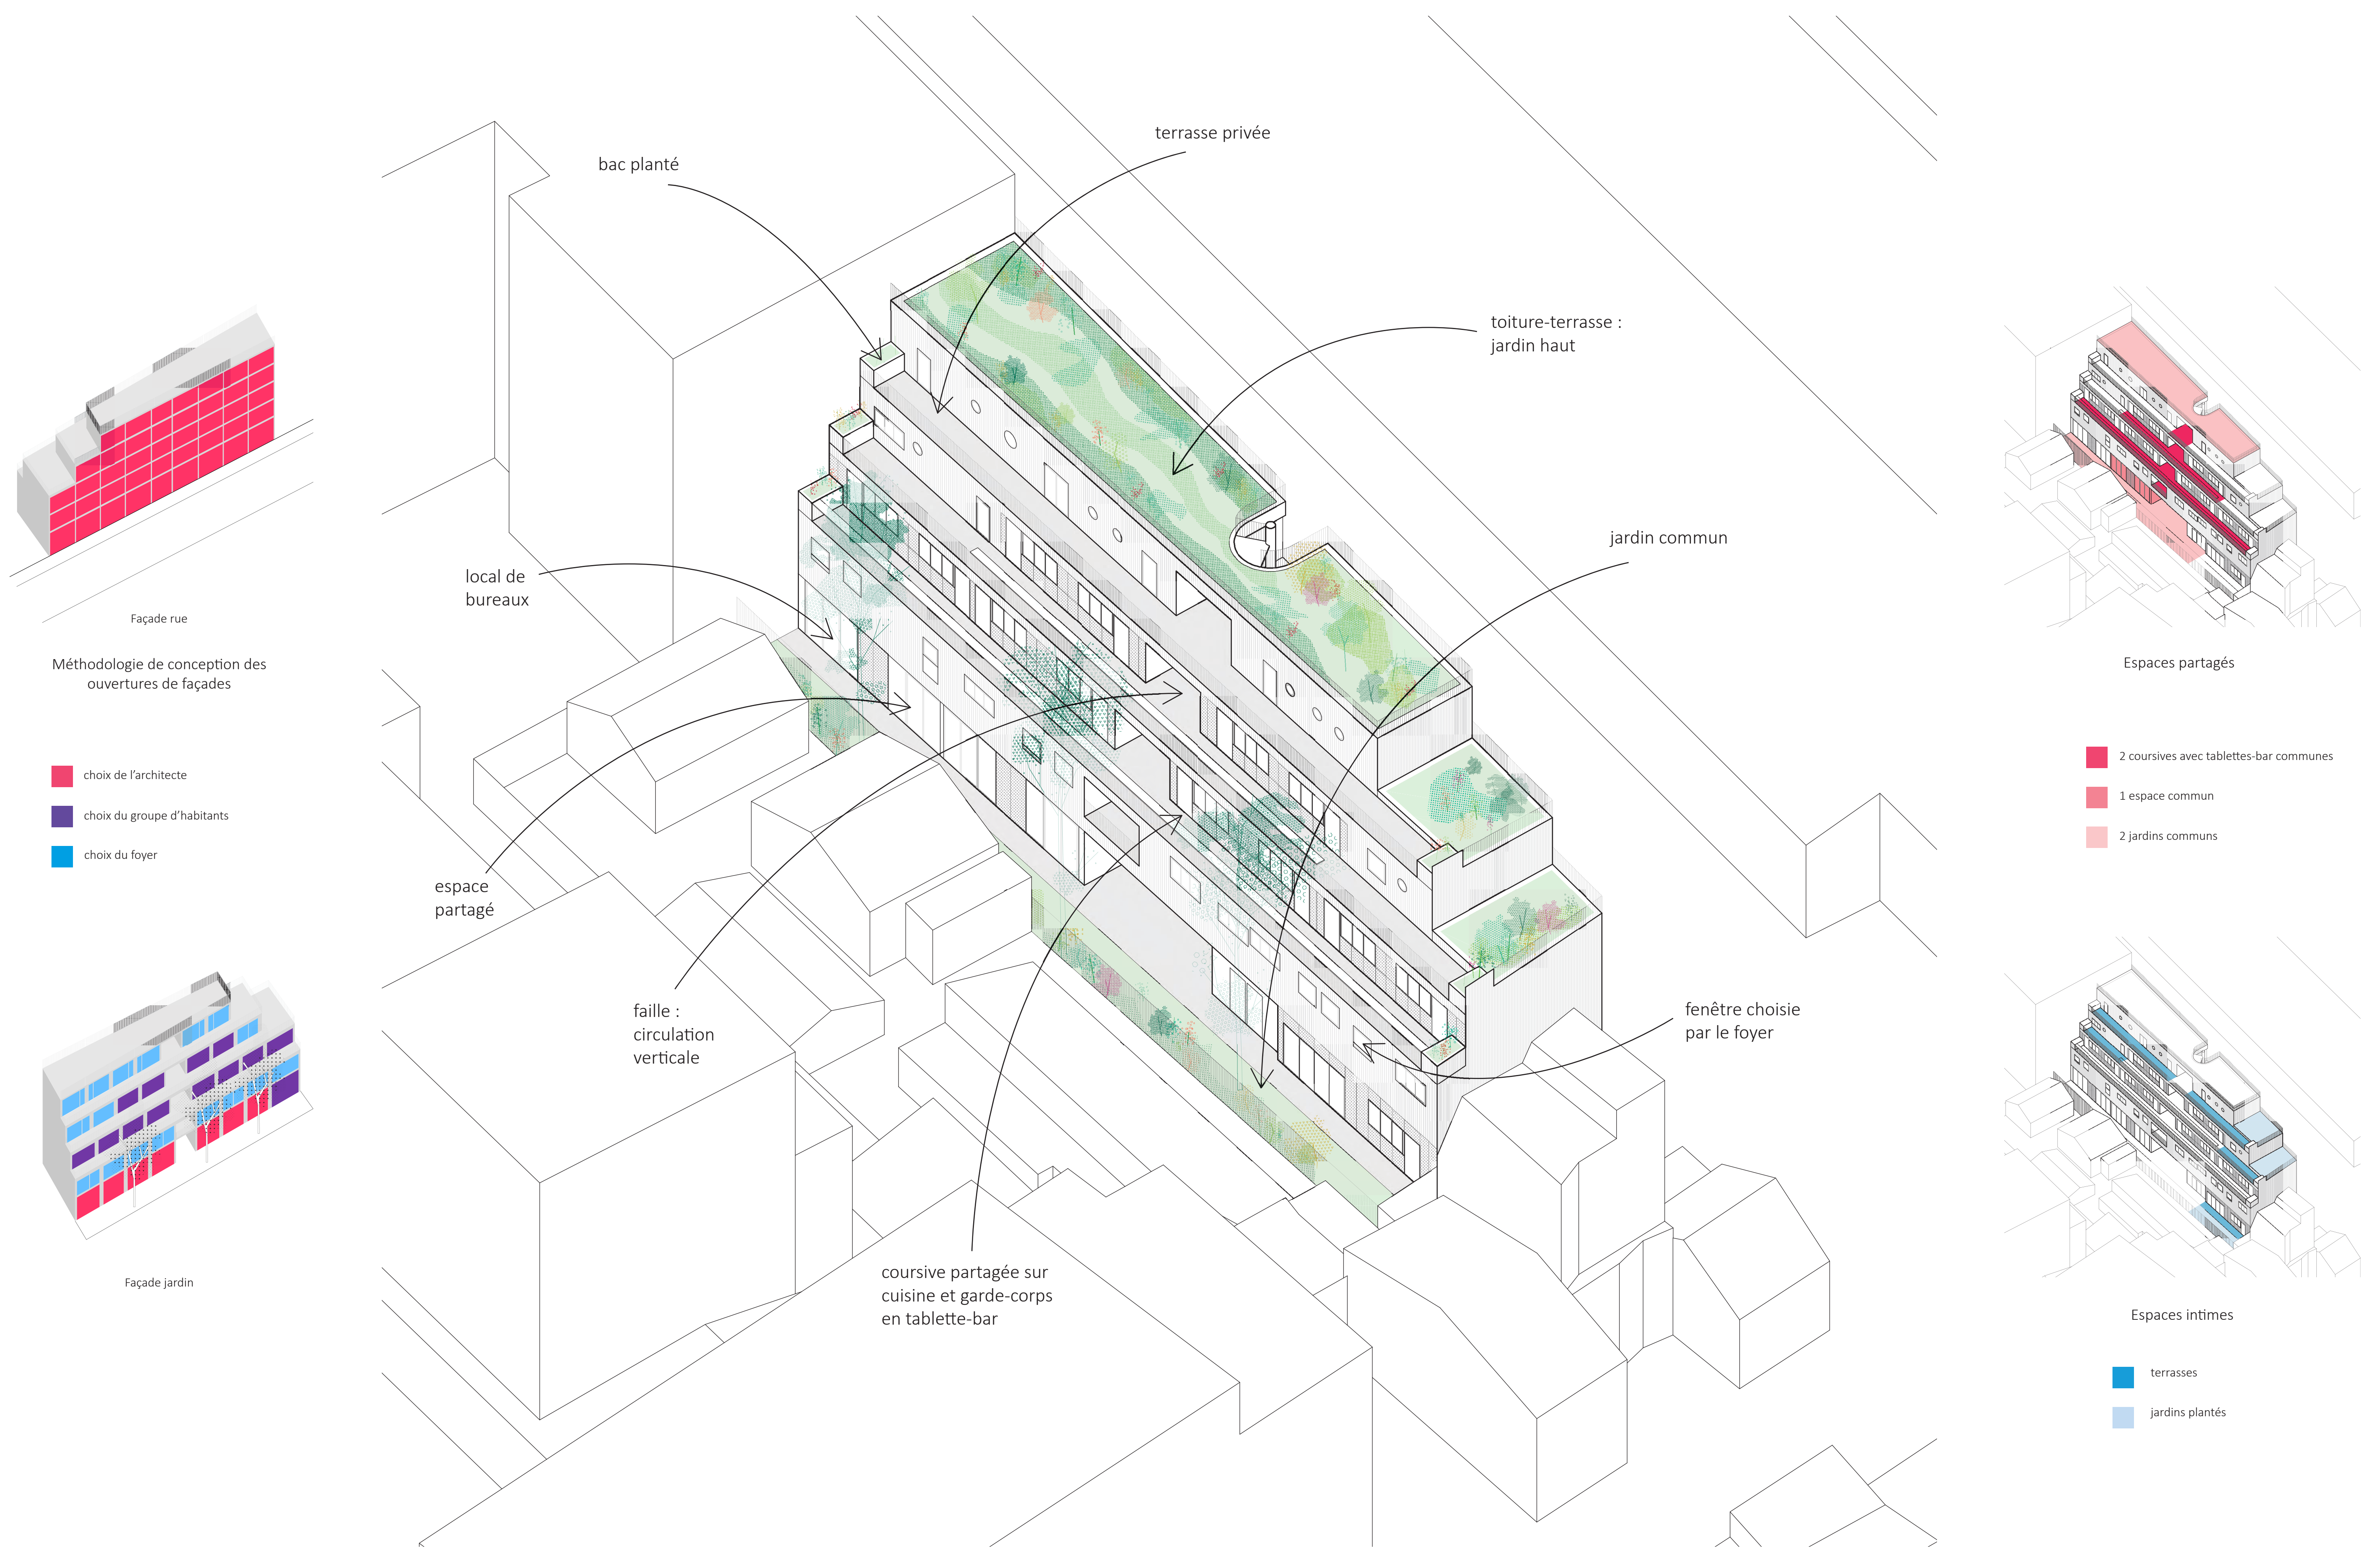

Chère Catherine

rue Catherine Puig
ZAC Fraternité
Montreuil

10 logements partagés & 3 locatifs sociaux

- | | | | |
|------------------|----------------|----------------|-------------------|
| Claudine | locatif social | Virginia | Ibrahim & Kaoutas |
| Titouan & Cécile | Damien | locatif social | Pierre & Caroline |
| locatif social | Raphaëlle | Alix & Yong | Manon |
| Yuna & Mathieu | | | |

100% logements traversants en duplex montants ou descendants

- Partagé
- Intime