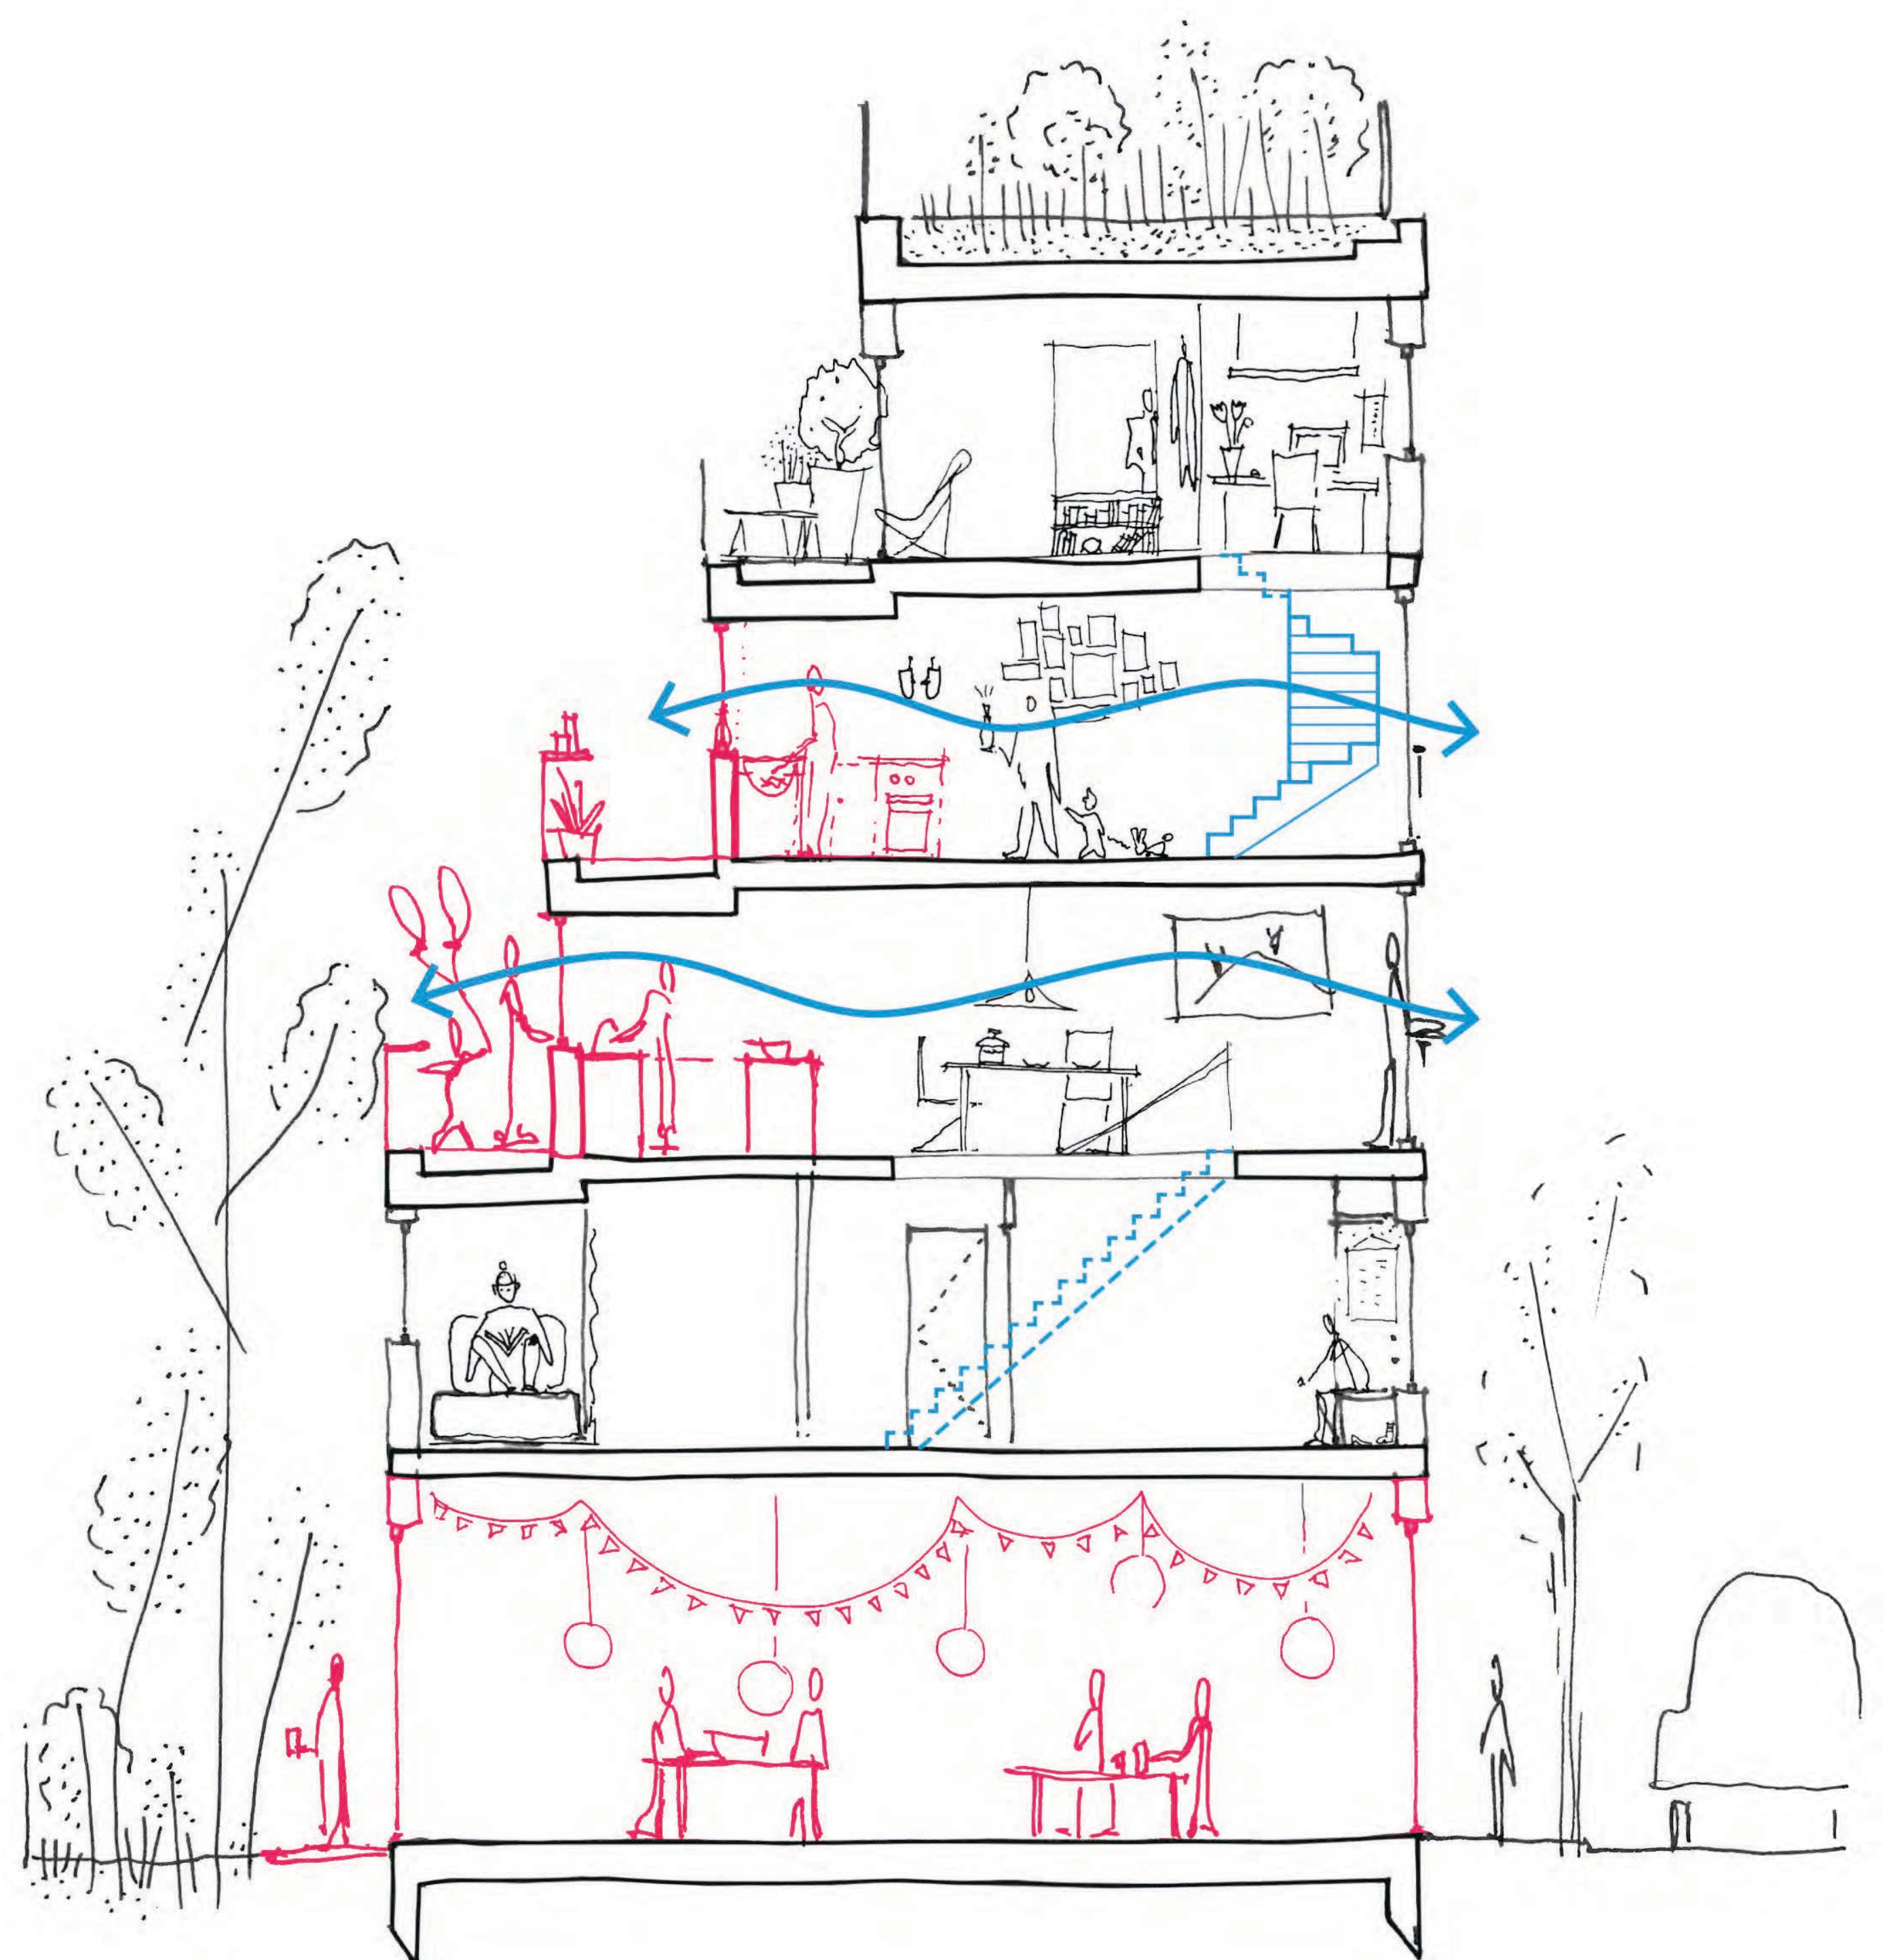

Chère Catherine

rue Catherine Puig
ZAC Fraternité
Montreuil

10 logements partagés & 3 locatifs sociaux

- | | | | |
|------------------|----------------|----------------|-------------------|
| Claudine | locatif social | Virginia | Ibrahim & Kaoutas |
| Titouan & Cécile | Damien | locatif social | Pierre & Caroline |
| locatif social | Raphaëlle | Alix & Yong | Manon |
| Yuna & Mathieu | | | |

100% logements traversants en duplex montants ou descendants

- Partagé
- Intime